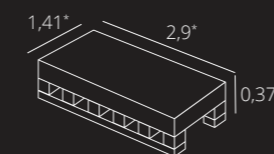

Rvto. / Wall / Rvtn.: Moleanos Pearl 120x260

Empaquetado / Packaging / Emballage

Formato	pz/pl	m ² /pz	m ² /pl	kg/pl
120x260	20	3,12	62,40	1,050,00

Moleanos Pearl

● 120x260 Rec. M186 052.200.0169.09587 6mm

Moleanos Sand

● 120x260 Rec. M186 052.200.0119.09587 6mm

*Medidas en metros
*Dimensions in metres
*Dimensions en mètres