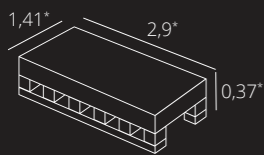

PLAIN

DECORSTONE
GRES PORCELÁNICO RECTIFICADO
RECTIFIED PORCELAIN TILES
GRÈS CÉRAMÉ RECTIFIÉE

Formatos / Sizes / Fomat

Plain Black

• 120x260 Rec. M186 052.200.0157.09879 6mm

Plain White

• 120x260 Rec. M186 052.200.0108.09879 6mm

Empaquetado / Packaging / Emballage

Formato	pz/pl	m ² /pz	m ² /pl	kg/pl
120x260	20	3.12	62.40	1,050.00

*Medidas en metros
*Dimensions in metres
*Dimensions en mètres

black

white

Rvto. / Wall / Rvtm.: Plain Black 120x260 - Plain White 120x260
Pvto. / Floor / Sol: Mosa Gris 90x90