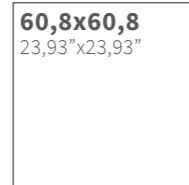

Formatos / Sizes / Format

PEI 4

● At. Silvana	Marfil	60x120	Rec.	M45	017.250.0033.02511	600
● At. Silvana	Marfil	60,8x60,8		M23	015.440.0033.02511	600
● At. Silvana	Marfil	60x60	Rec.	M32	017.840.0033.02511	600

PEI 4

● At. Silvana	Perla	60x120	Rec.	M45	017.250.0037.02511	600
● At. Silvana	Perla	60,8x60,8		M23	015.440.0037.02511	600
● At. Silvana	Perla	60x60	Rec.	M32	017.840.0037.02511	600

Pvto. / Floor / Sol: **At. Silvana Perla 60x60**