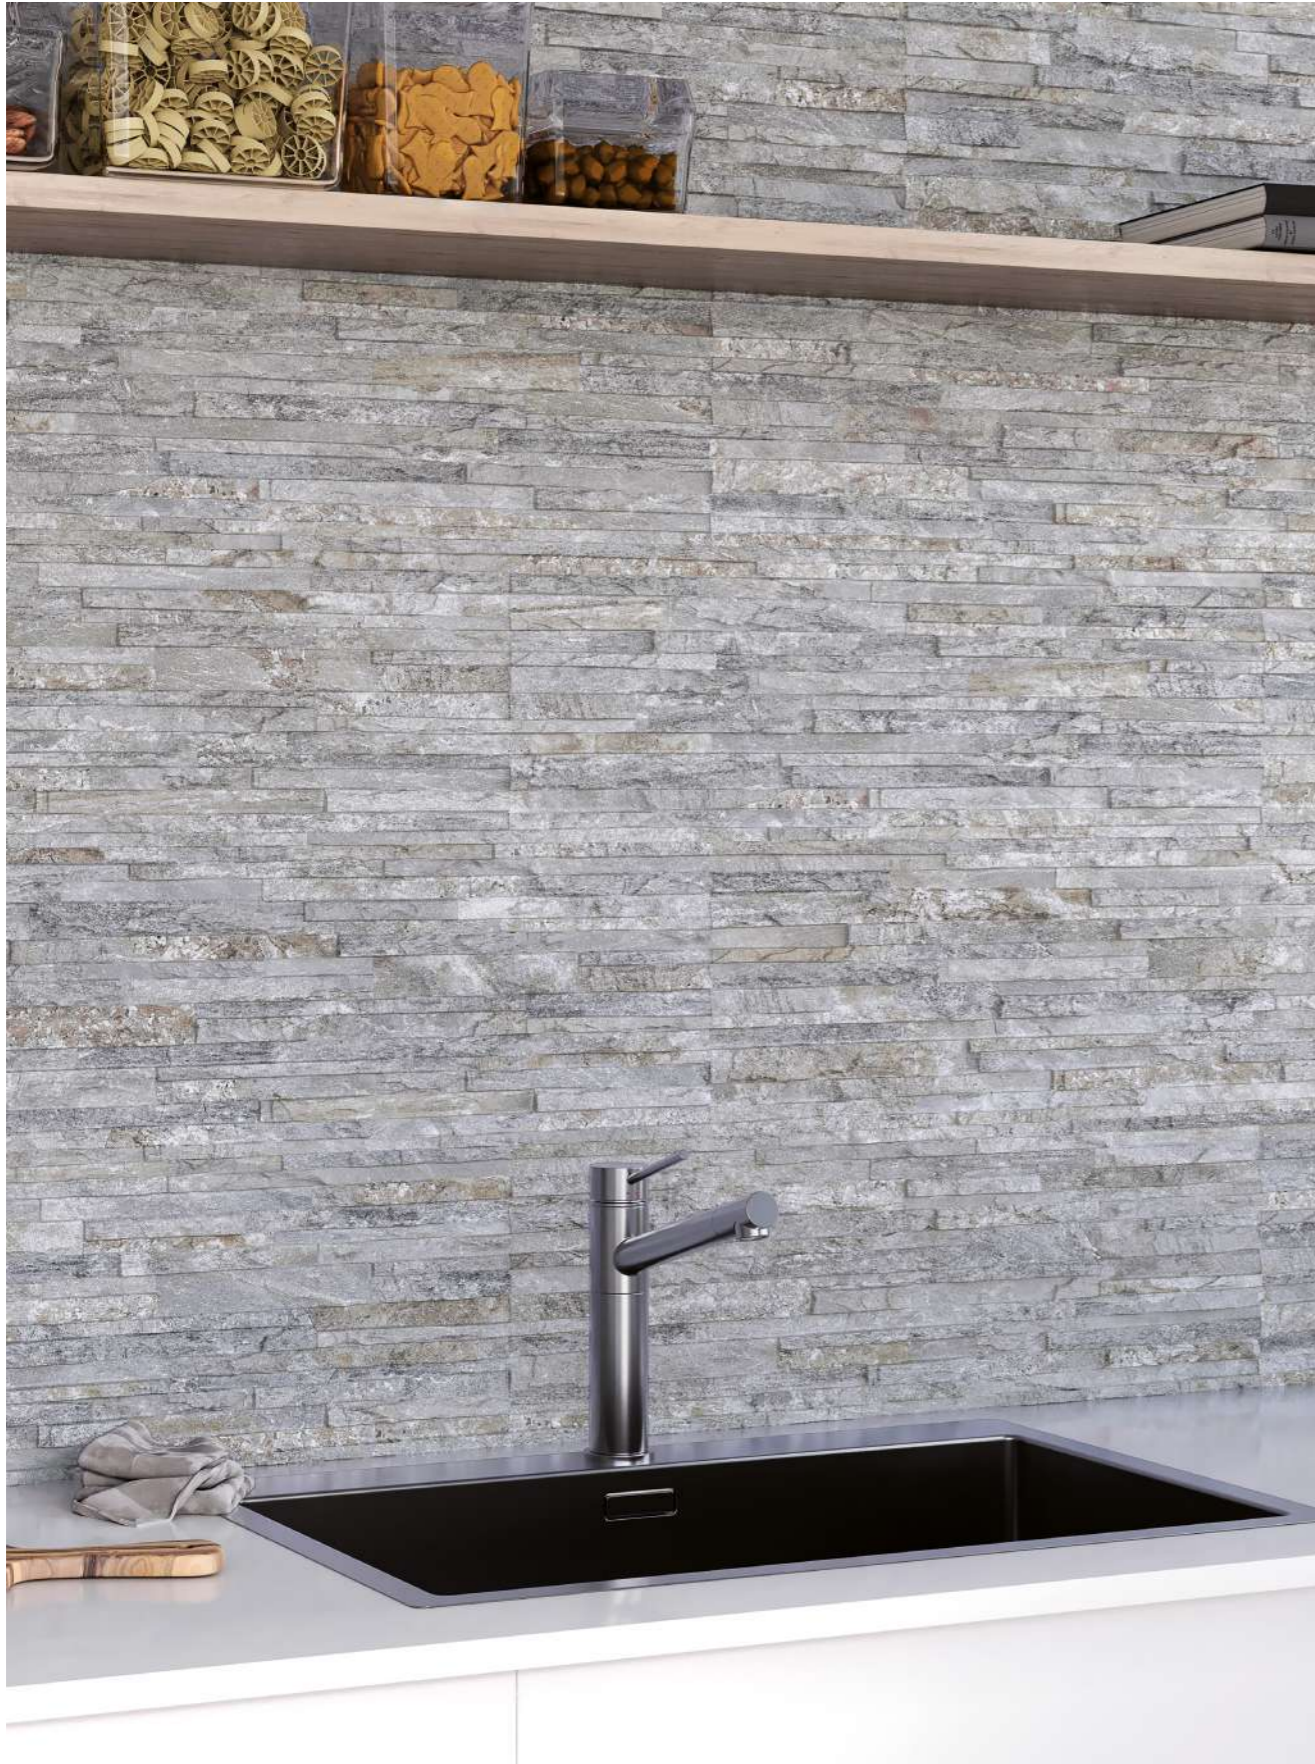

Bulnes 389 Sand
NB860 / 203.212
32 x 89 cm

Bulnes 389 Nature
NB860 / 203.215
32 x 89 cm

Bulnes 389 Beige
NB860 / 203.213
32 x 89 cm

Bulnes 389 Grey
NB860 / 203.214
32 x 89 cm

PACKING	SIZE cms.	PCS. box
Base	32x89	4