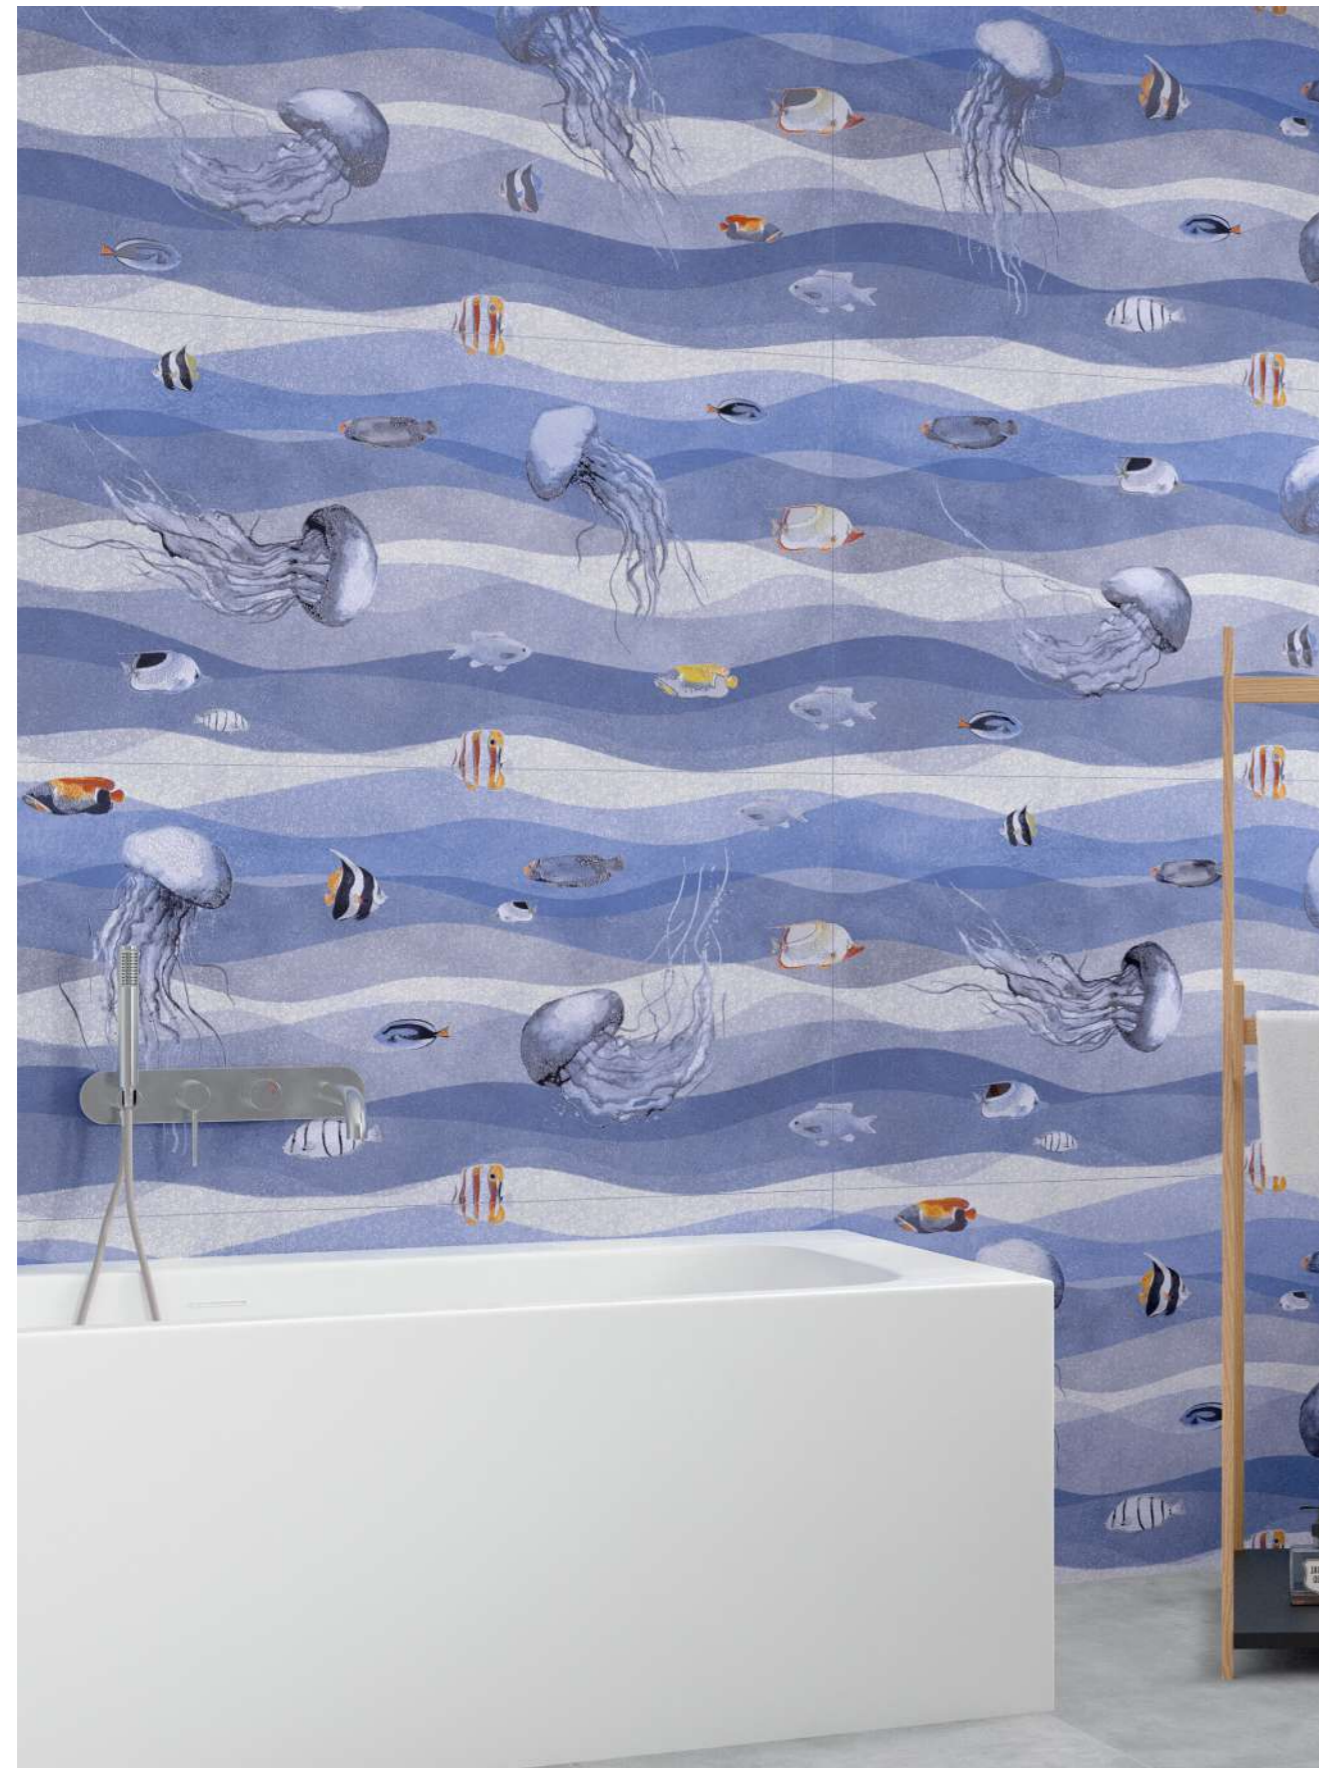

Pacific 6120
Stadium 90 Gris