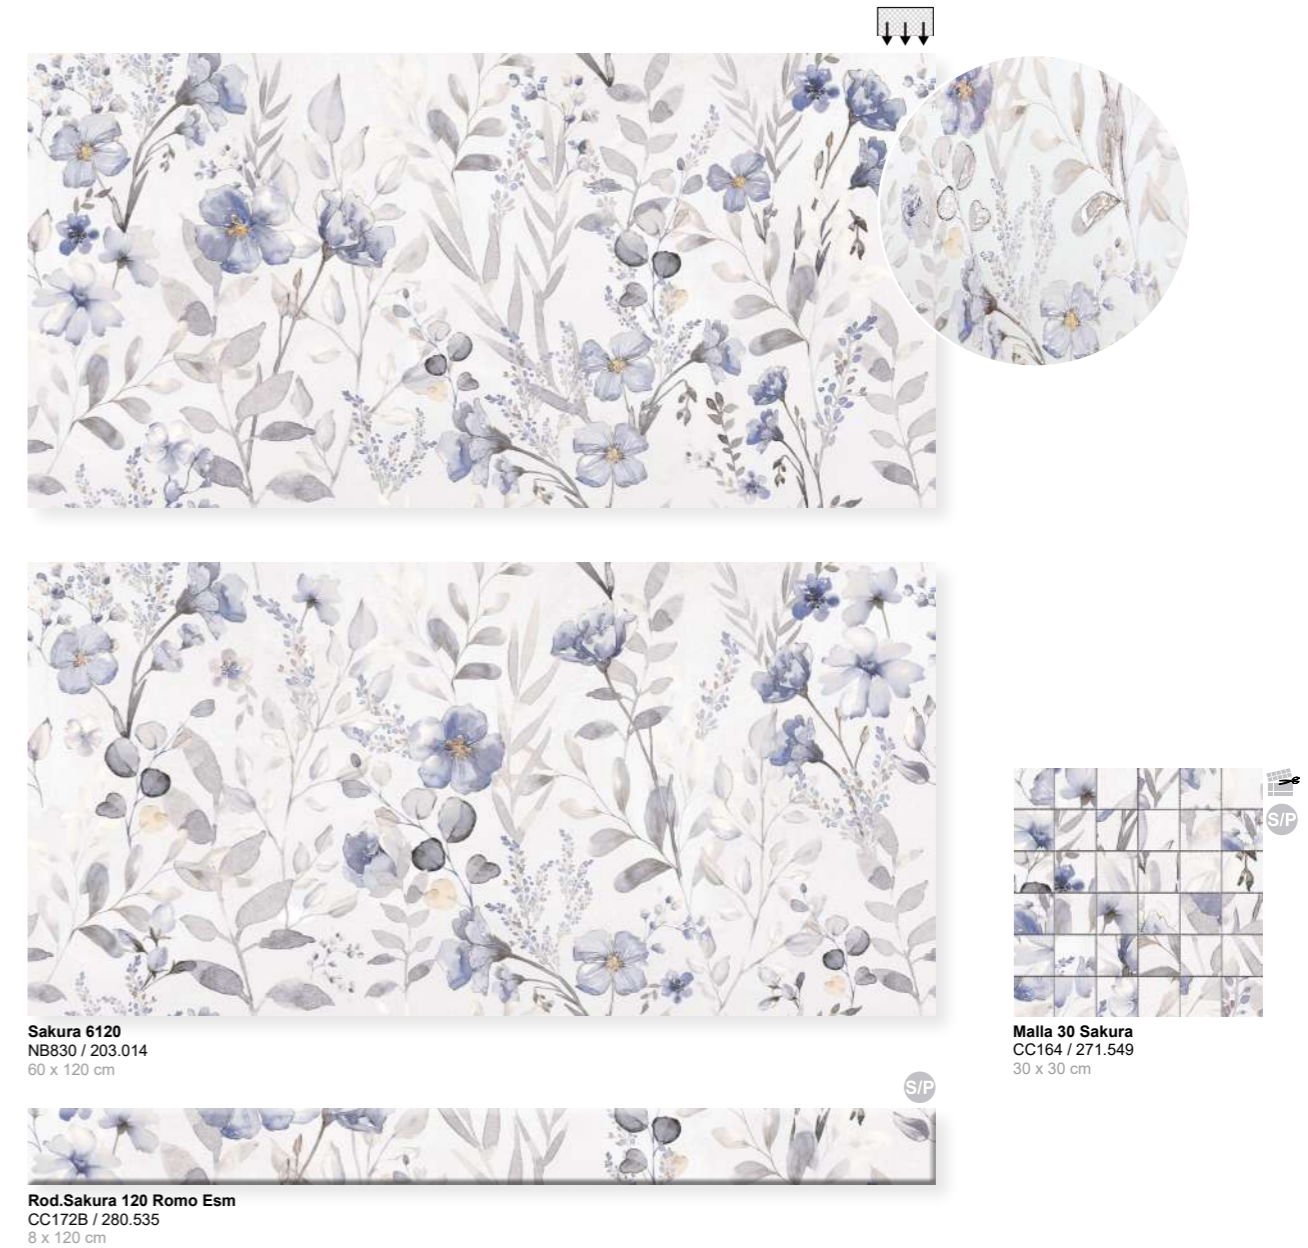

Sakura 6120
NB830 / 203.014
60 x 120 cm

Malla 30 Sakura
CC164 / 271.549
30 x 30 cm

Rod.Sakura 120 Romo Esm
CC172B / 280.535
8 x 120 cm

PACKING	SIZE cms.	PCS. box
Base	60x120	2
Malla	30x30	4
Rodapié Romo	8x120	10