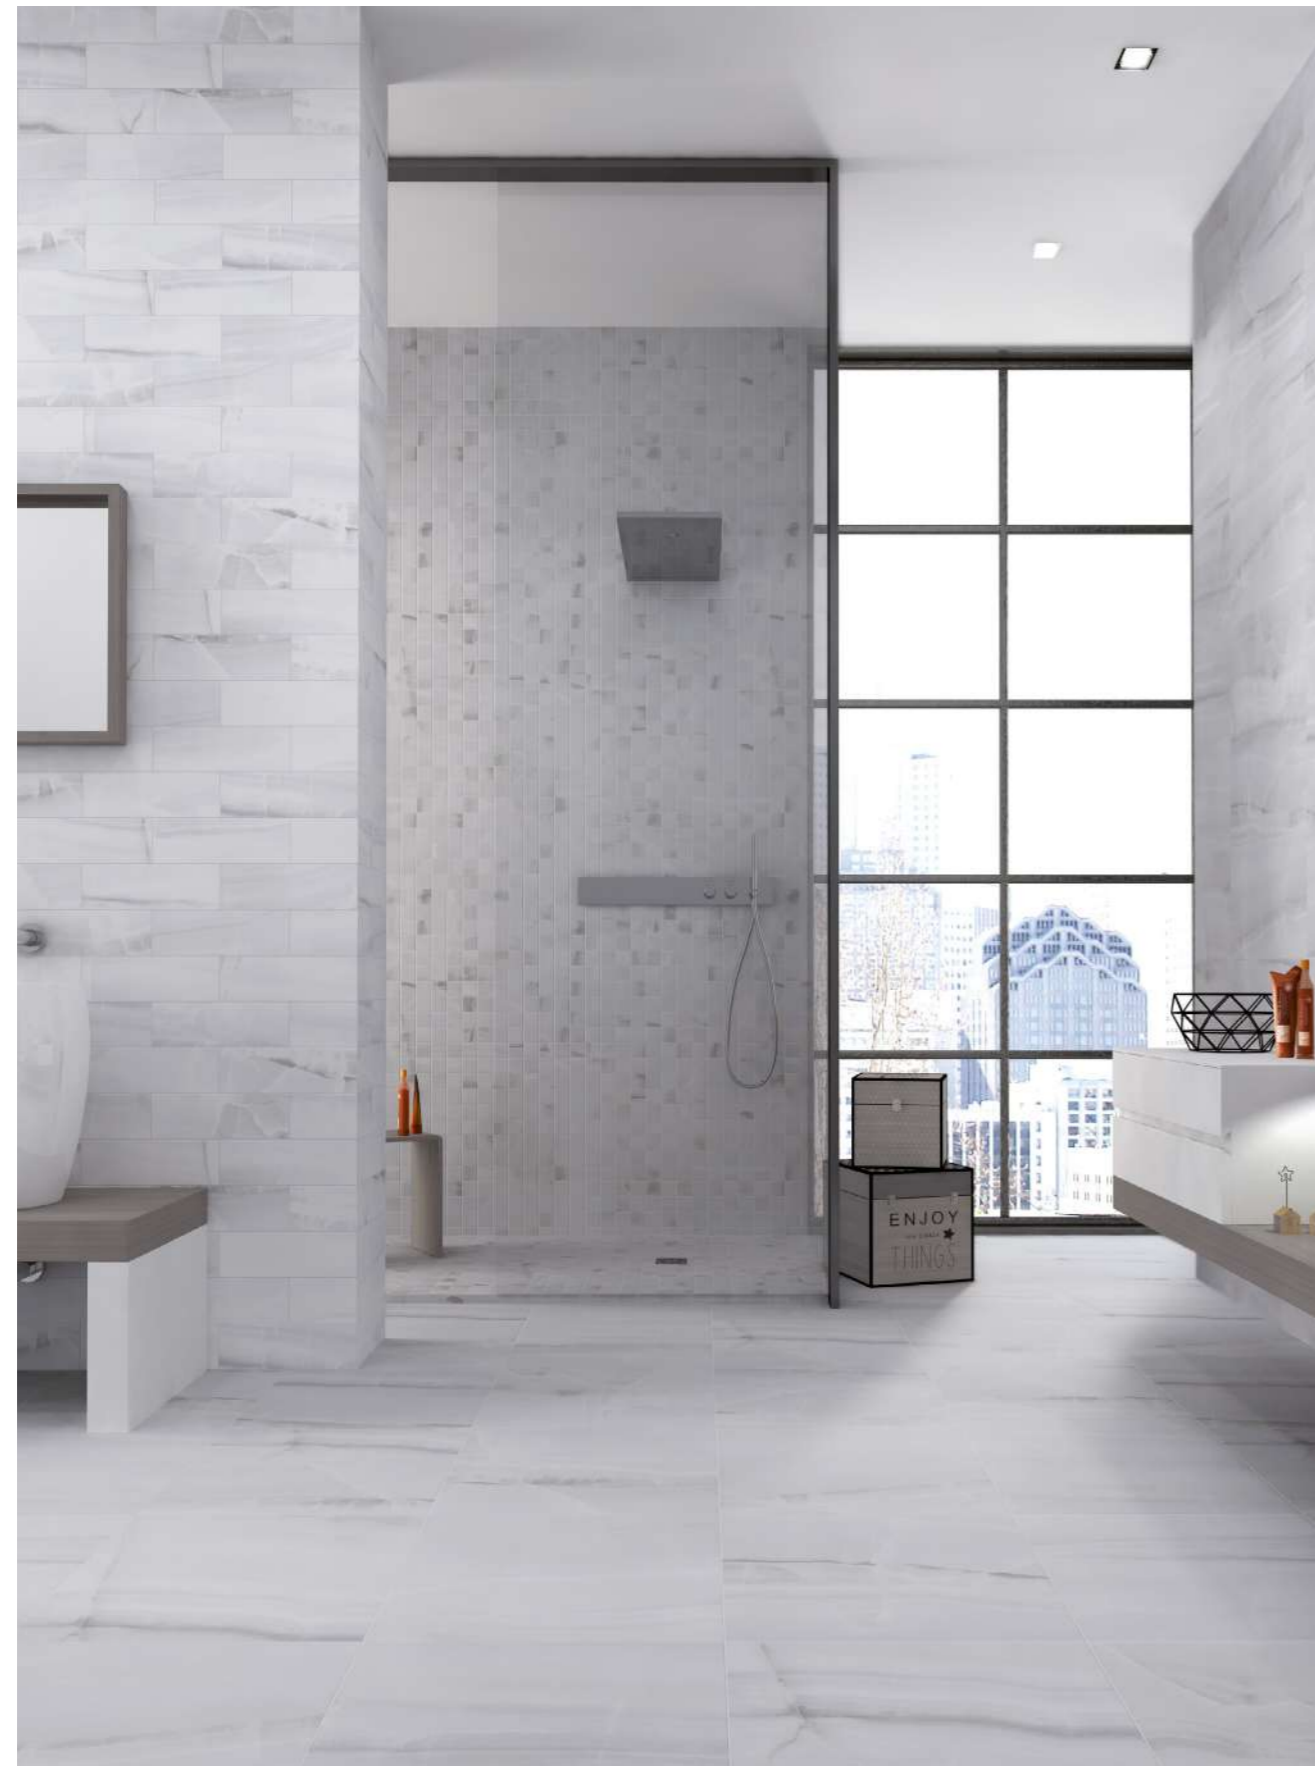

III Onix 365 Gris | Onix Corte 10x33 Gris | Malla 30 Onix Gris
III Onix 33 Gris