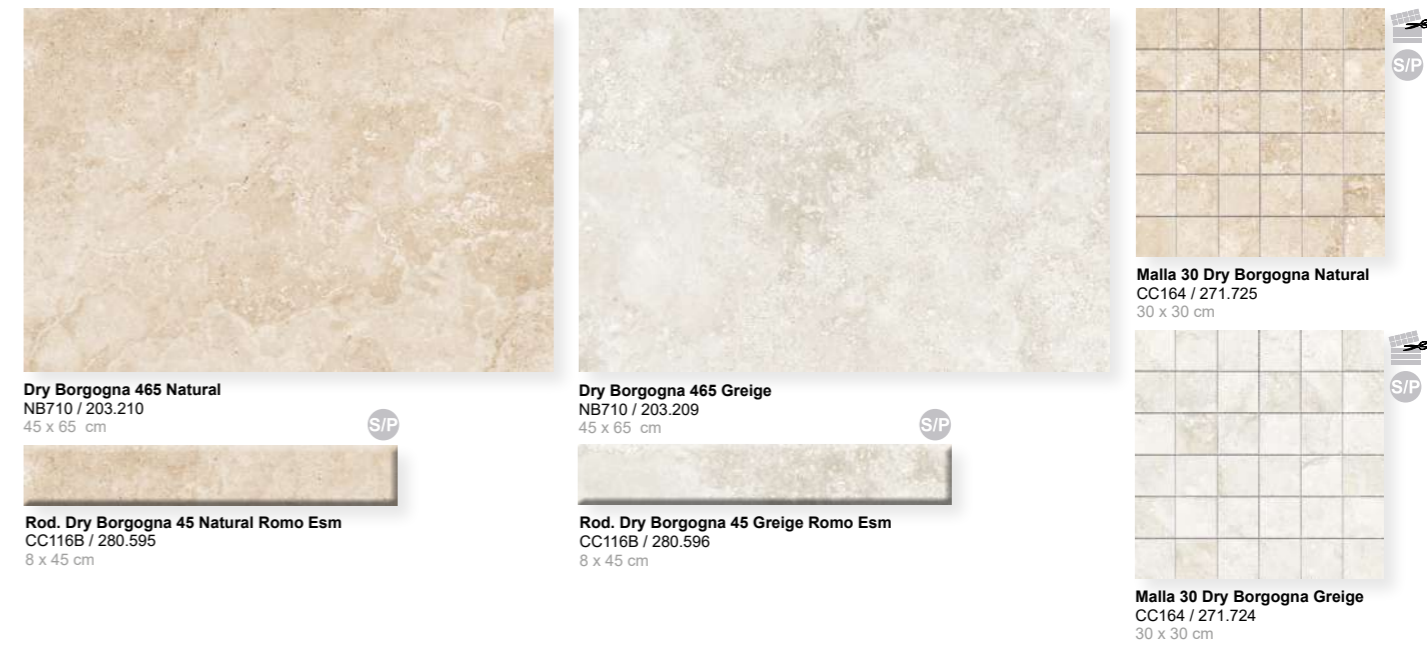

≡ Dry Borgogna 465 Greige

PACKING	SIZE cms.	PCS. box
Base	45x65	4
Malla	30x30	4
Rodapié Romo	8x45	12