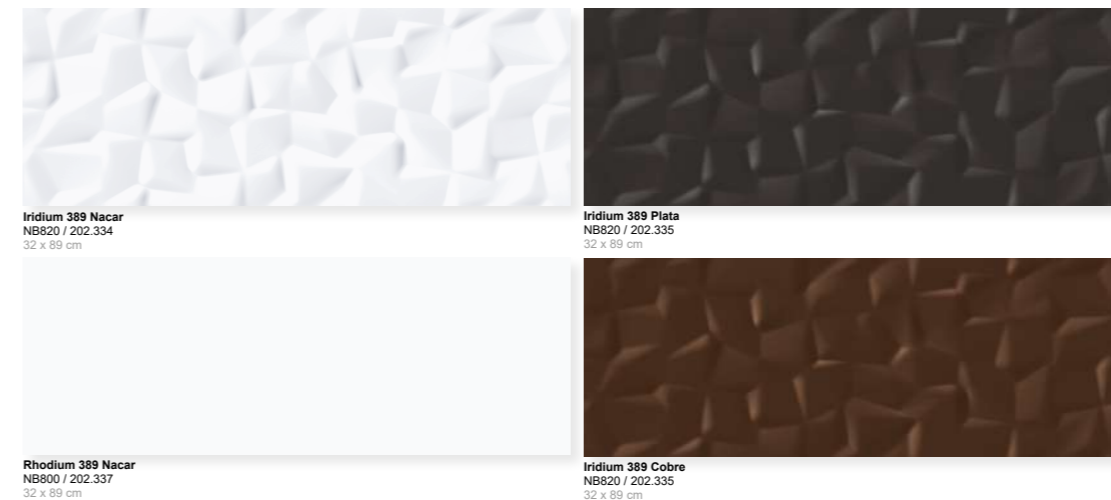

Coordinables de RHODIUM

PACKING	SIZE cms.	PCS. box
Base	59,4x59,4	3
Rodapié Romo	10x59,4	15