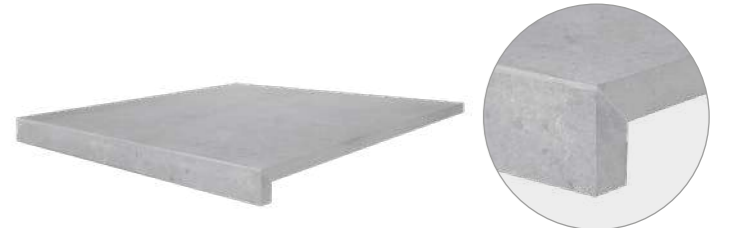

PELDAÑO RECTO BIG