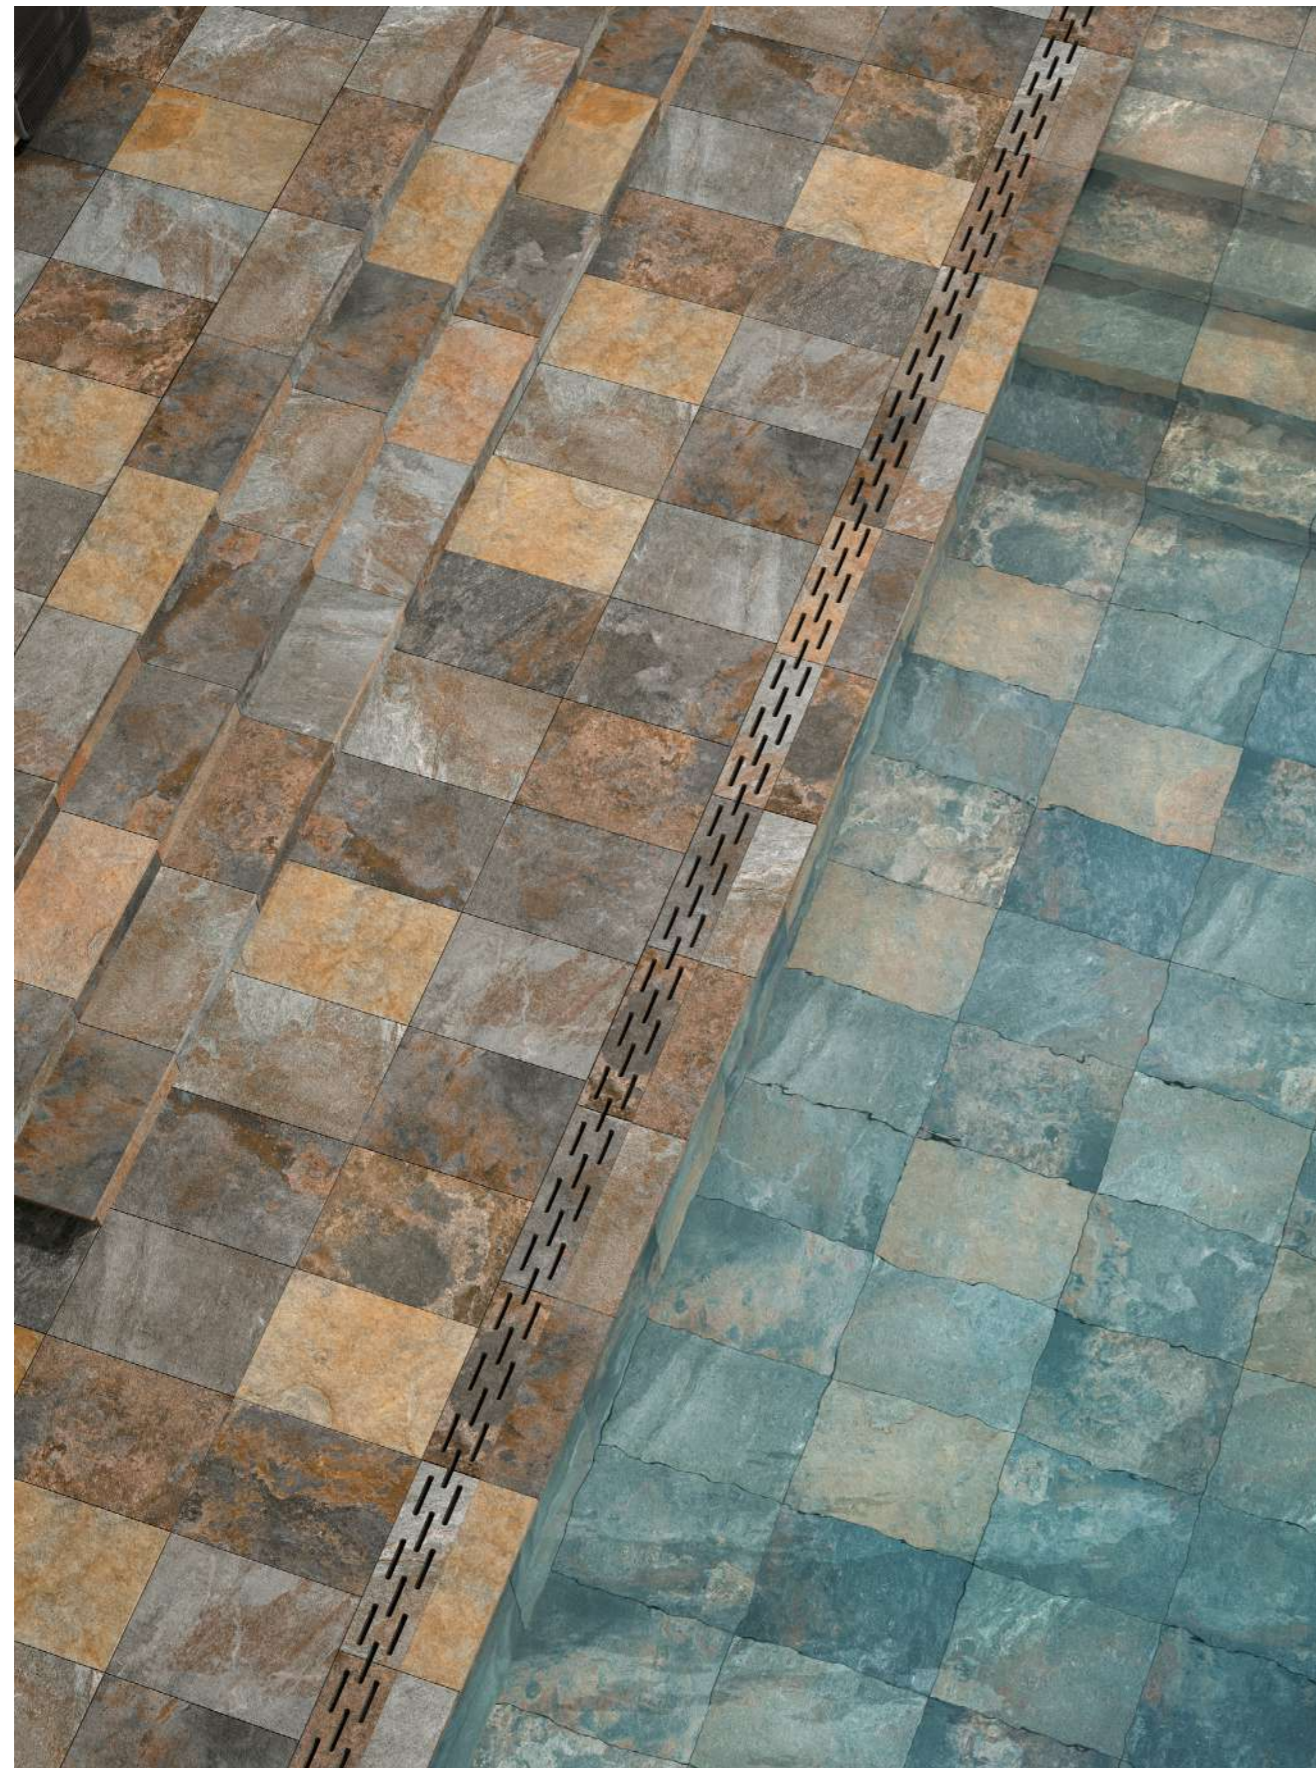

≡ Riviera 465 Nature