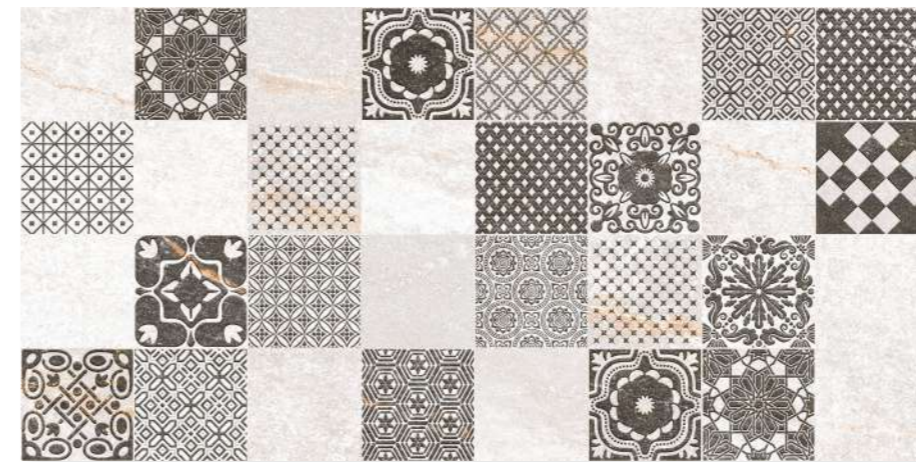

Rod. Mystic 120 White Romo Esm
CC172B / 271.801
8 x 120 cm