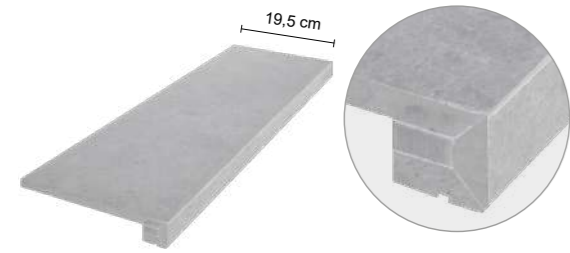

Borde piscina / Pool edge / Margelle / Schwimmbadkante

BORDE PISCINA