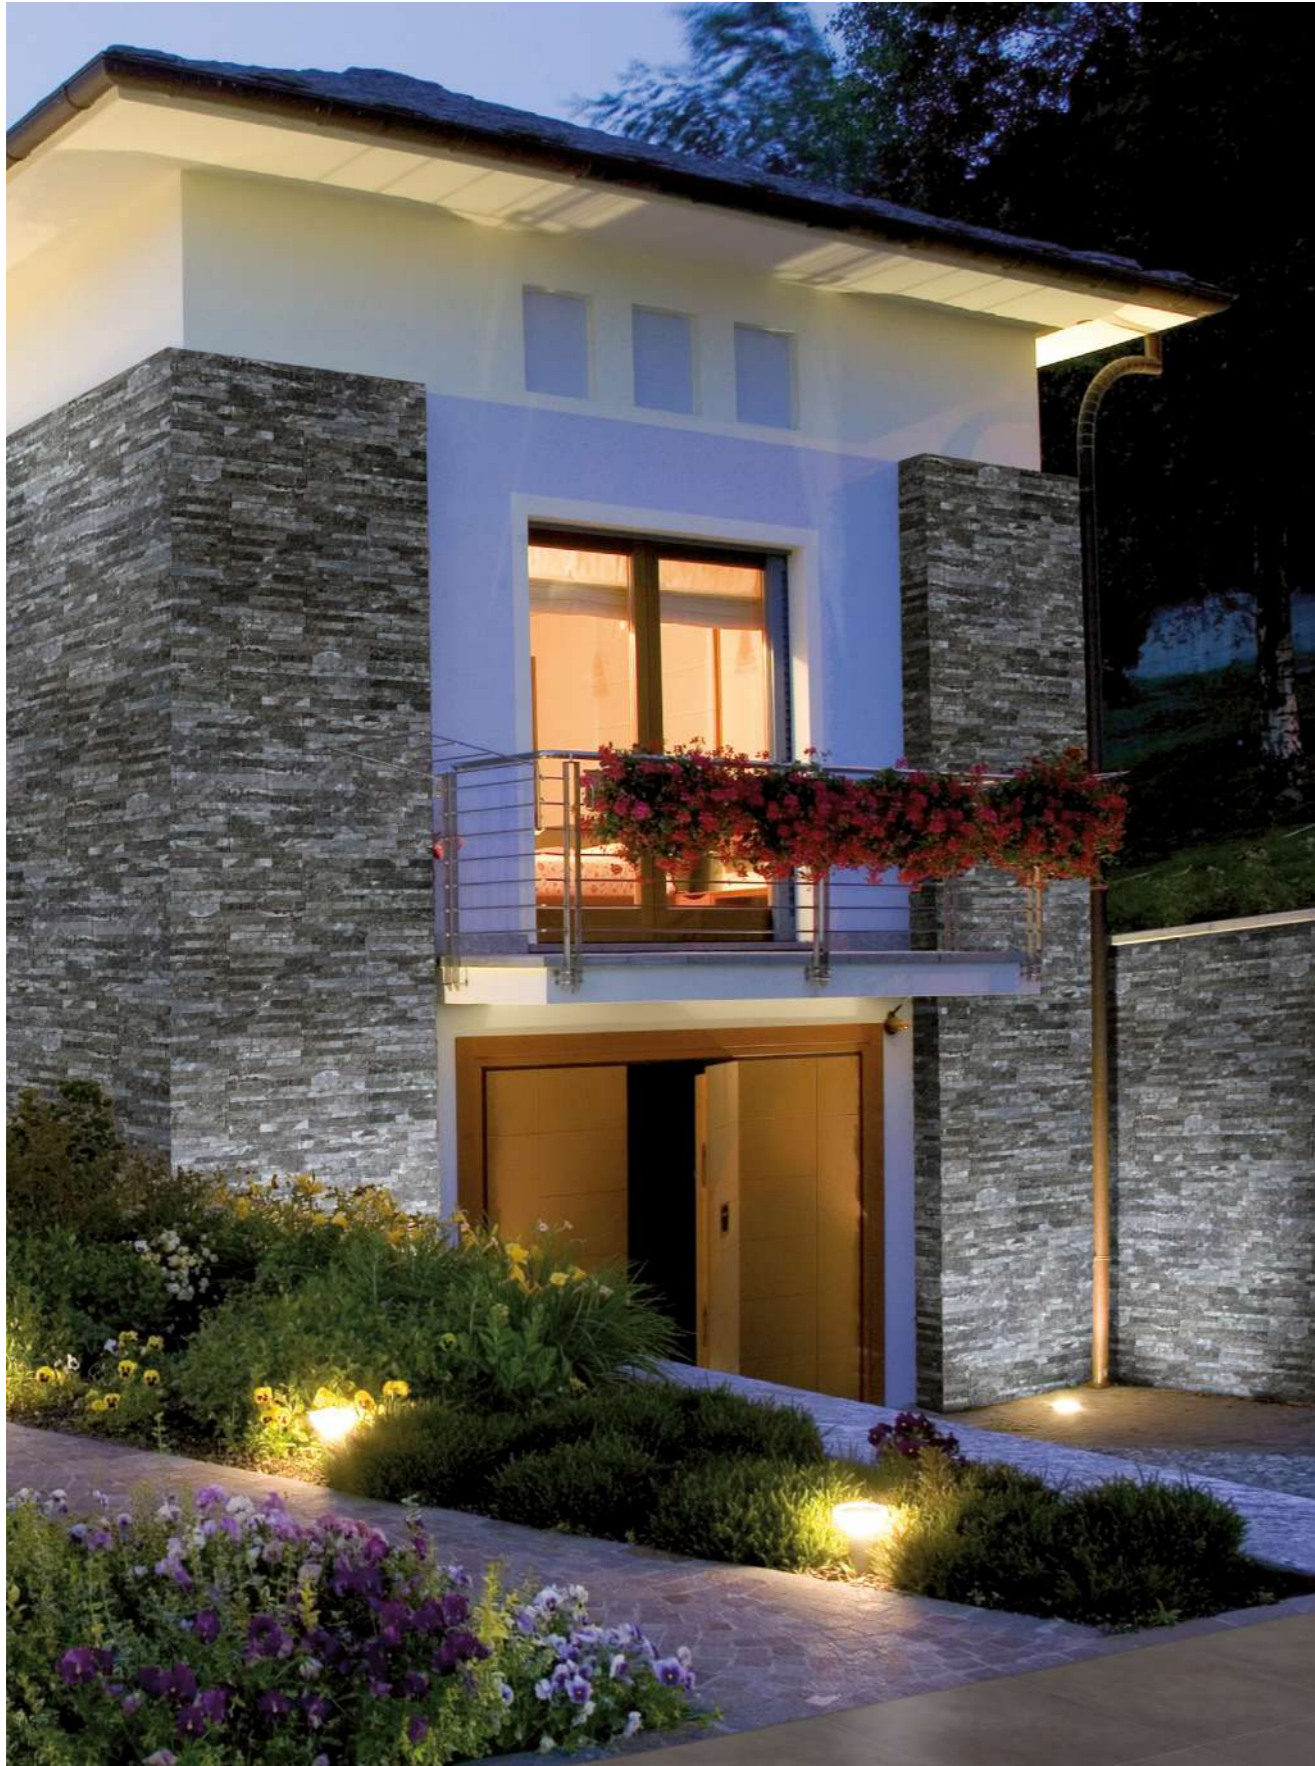

III Pompeya 360 Dark