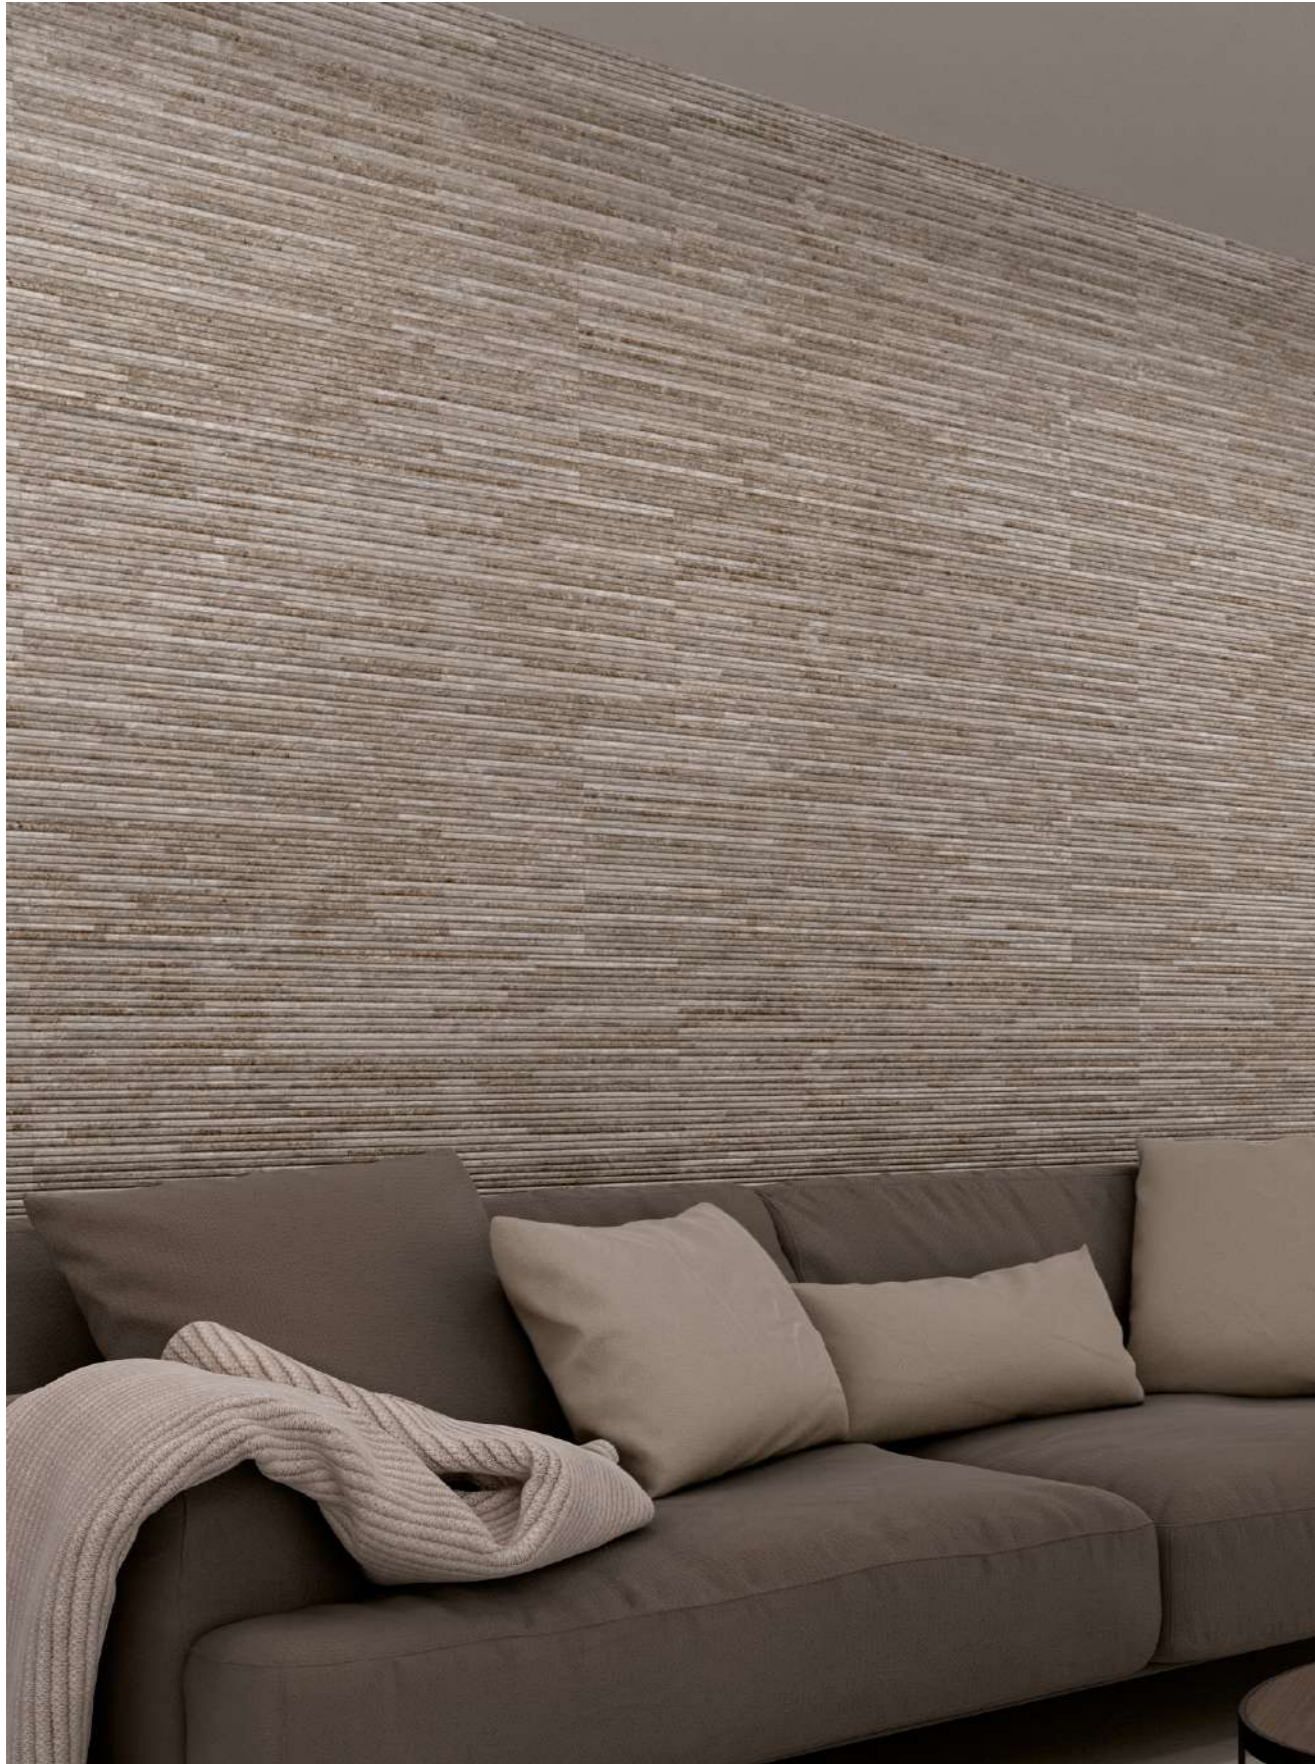

III Smart 389 Noce