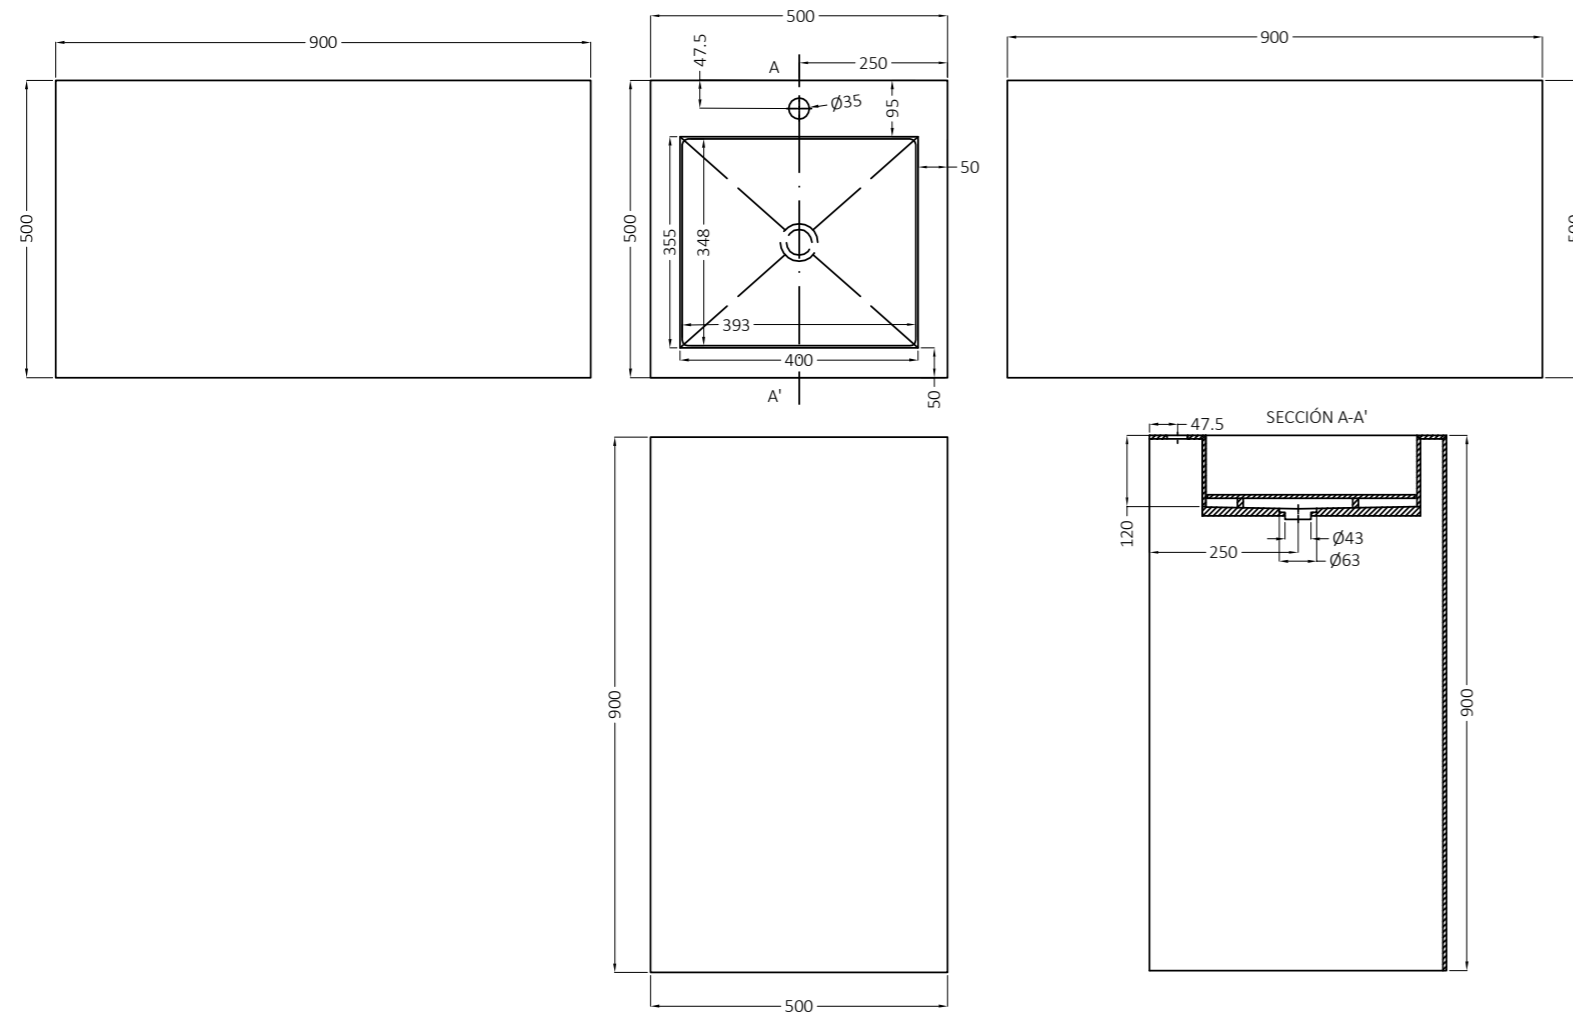

Lavabo columna