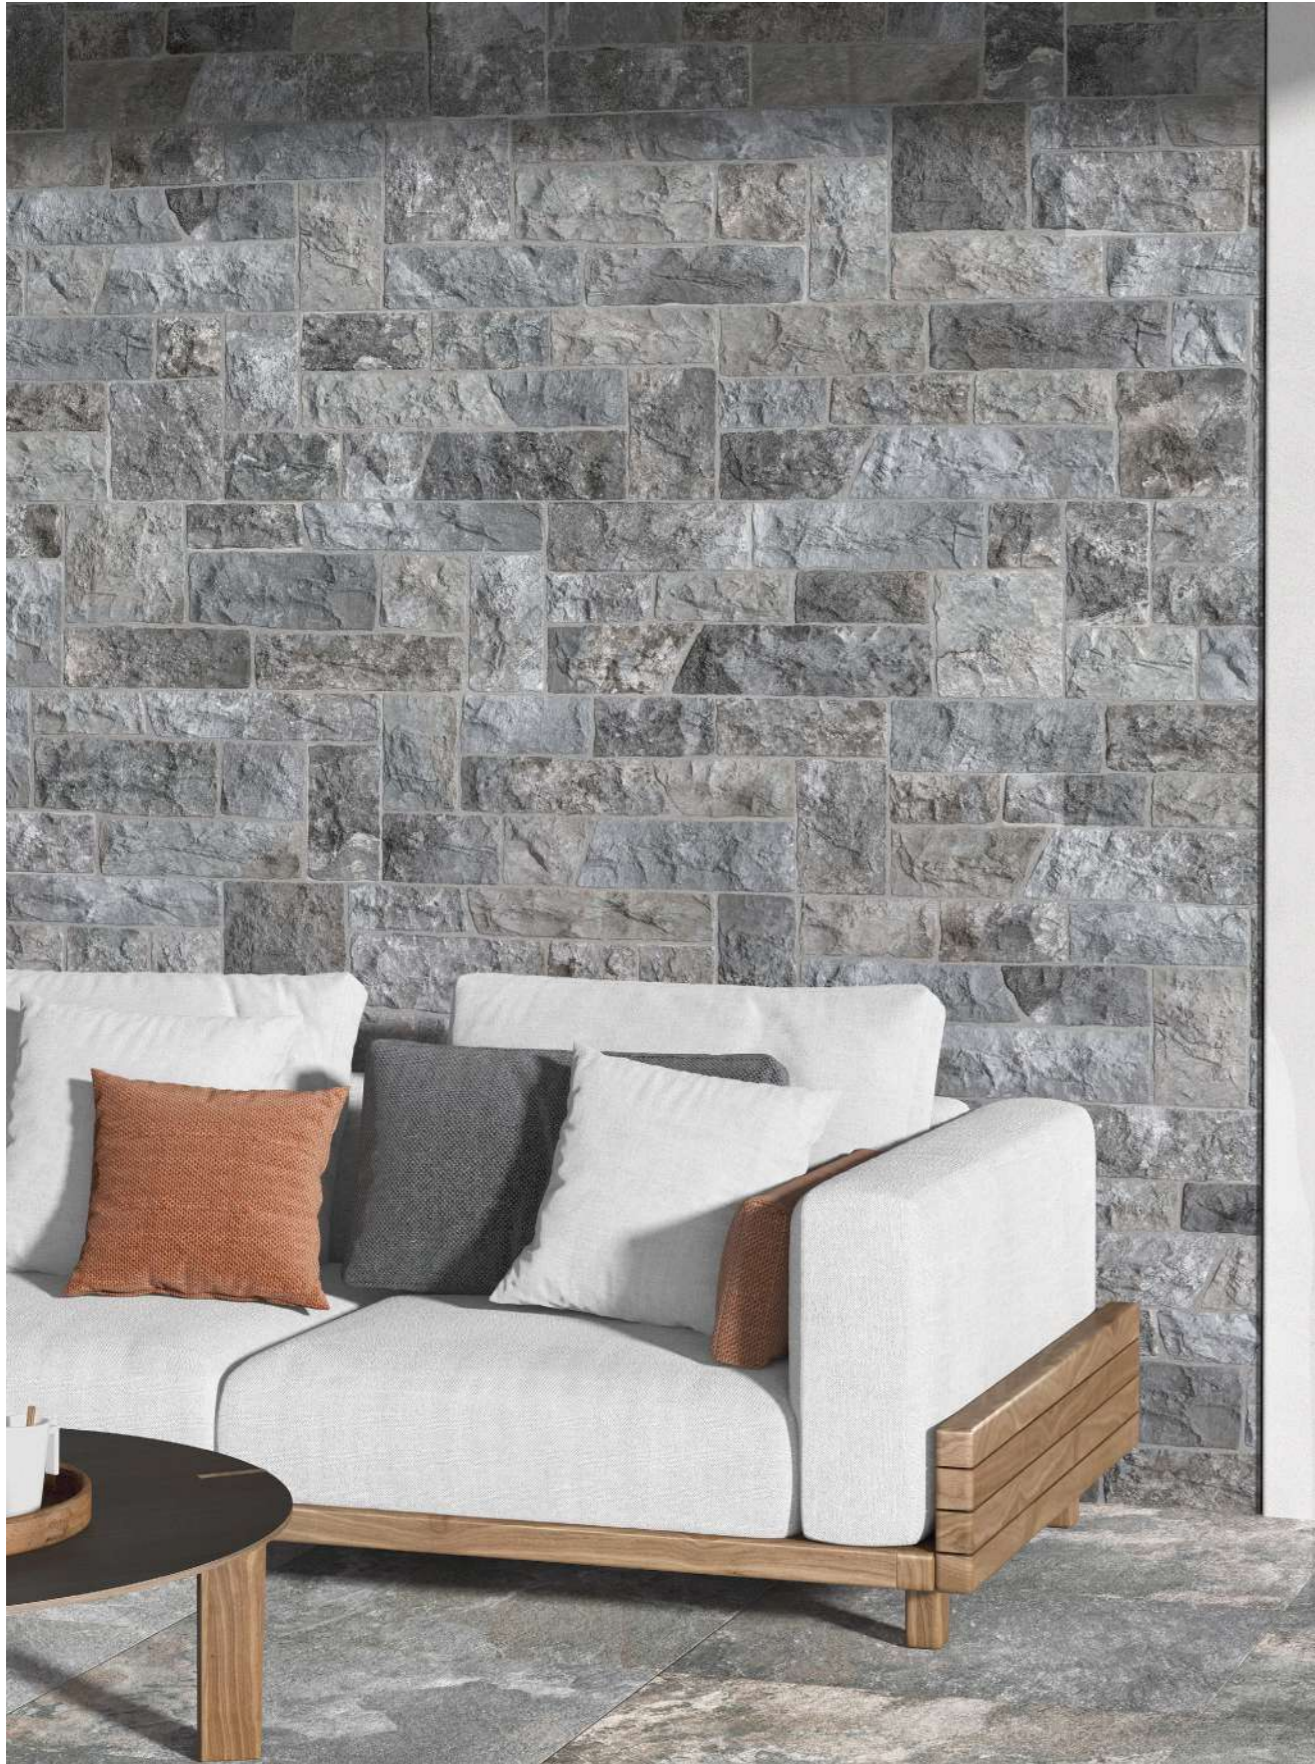

Maestrat 389 Noce
NB860 / 202.974
32 x 89 cm

Maestrat 389 Grey
NB860 / 202.971
32 x 89 cm

Maestrat 389 Nature
NB860 / 202.972
32 x 89 cm

Maestrat 389 Dark
NB860 / 202.970
32 x 89 cm

III Maestrat 389 Noce
III Evolution 59 Natural