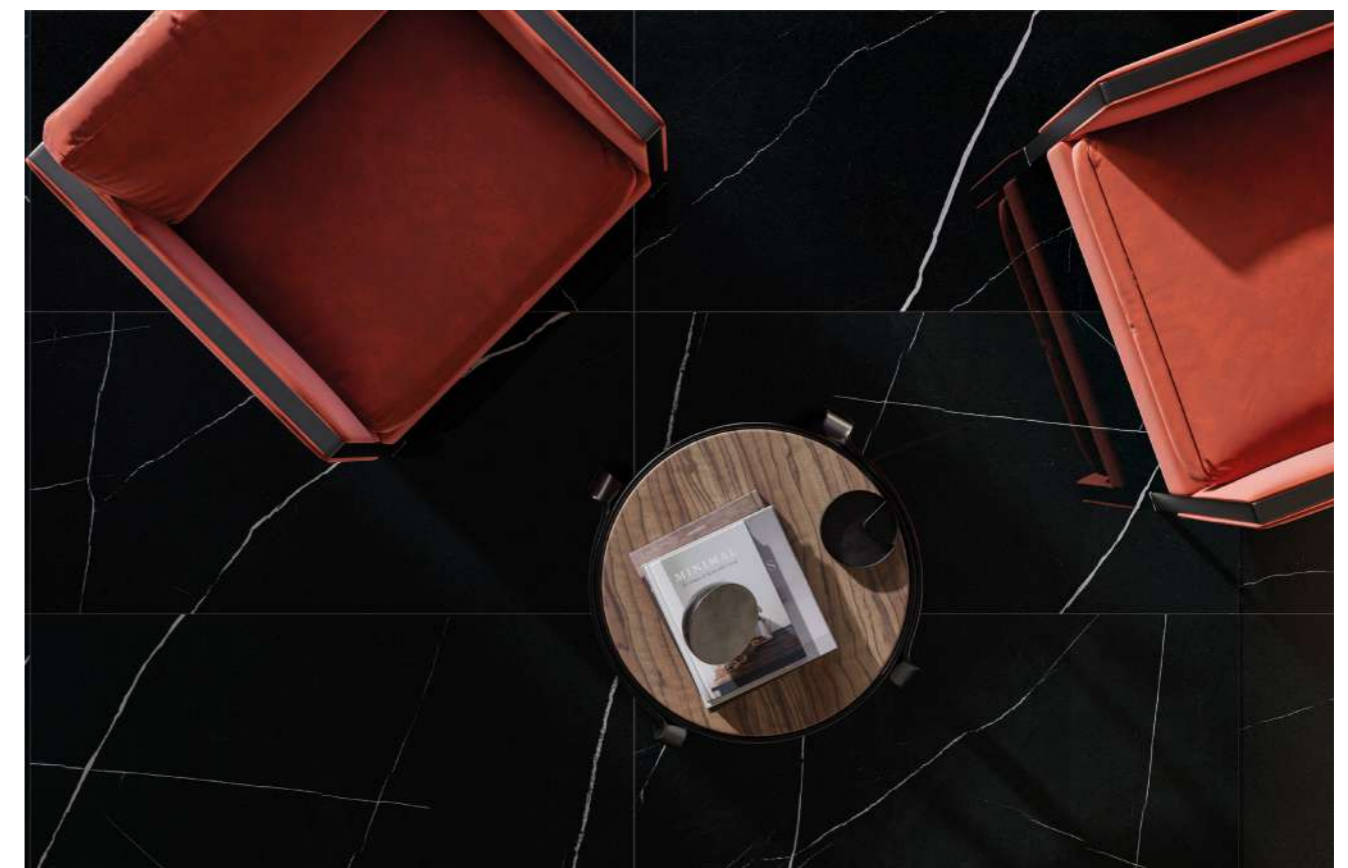

III Olimpia 6120 Negro
 III Stadium 59 Gris

Olimpia 6120 Negro
 NB900 / 202.990
 60 x 120 cm

Malla 30 Olimpia Negro
 CC164 / 271.546
 30 x 30 cm

Rod.Olimpia 120 Negro Romo Esm
 CC180 / 280.519
 8 x 120 cm