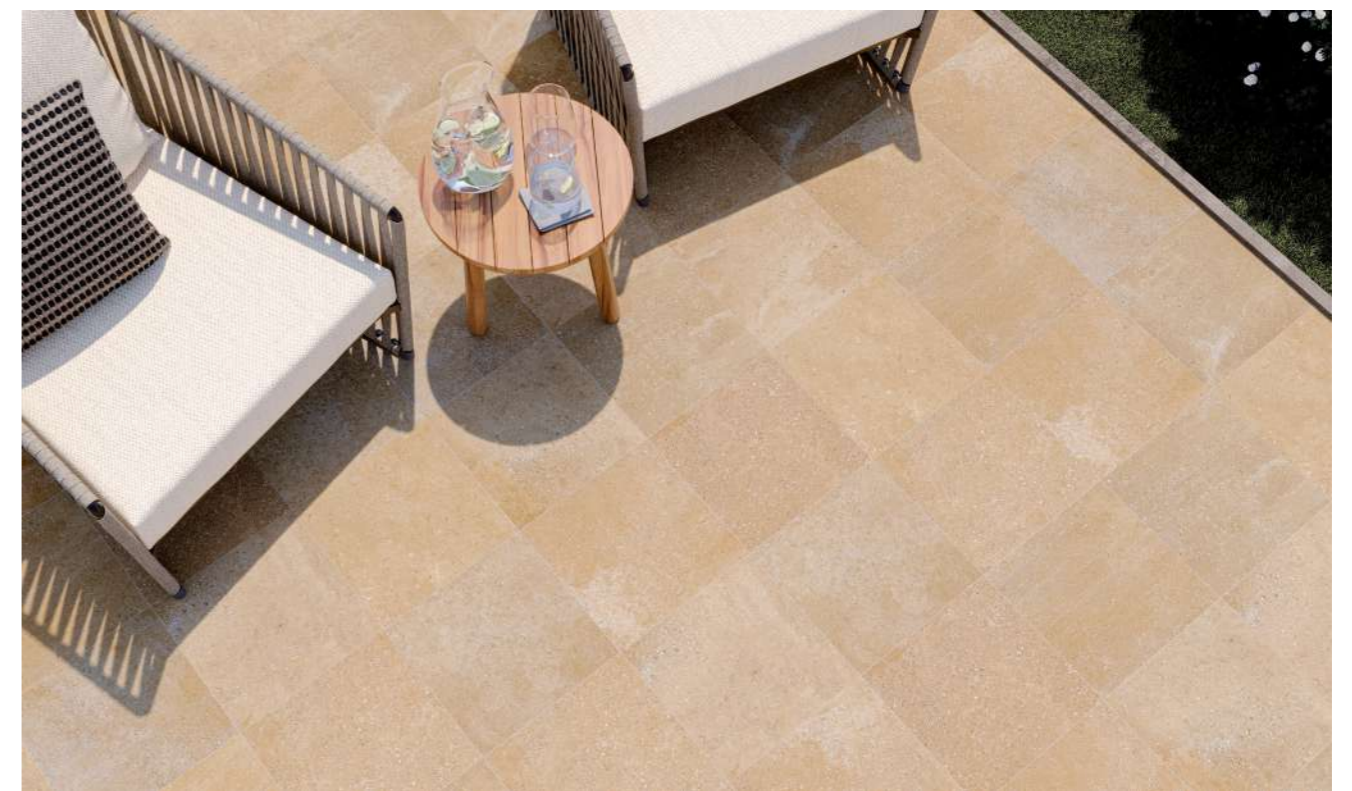

≡ Dry Argile 33 Beige

Visualiza el efecto
Visualise the effect

33,3x33,3cm | 13"x13"

Argile

PACKING	SIZE cms.	PCS. box
Base	33,3x33,3	12
Rodapié Romo	8x33,3	12