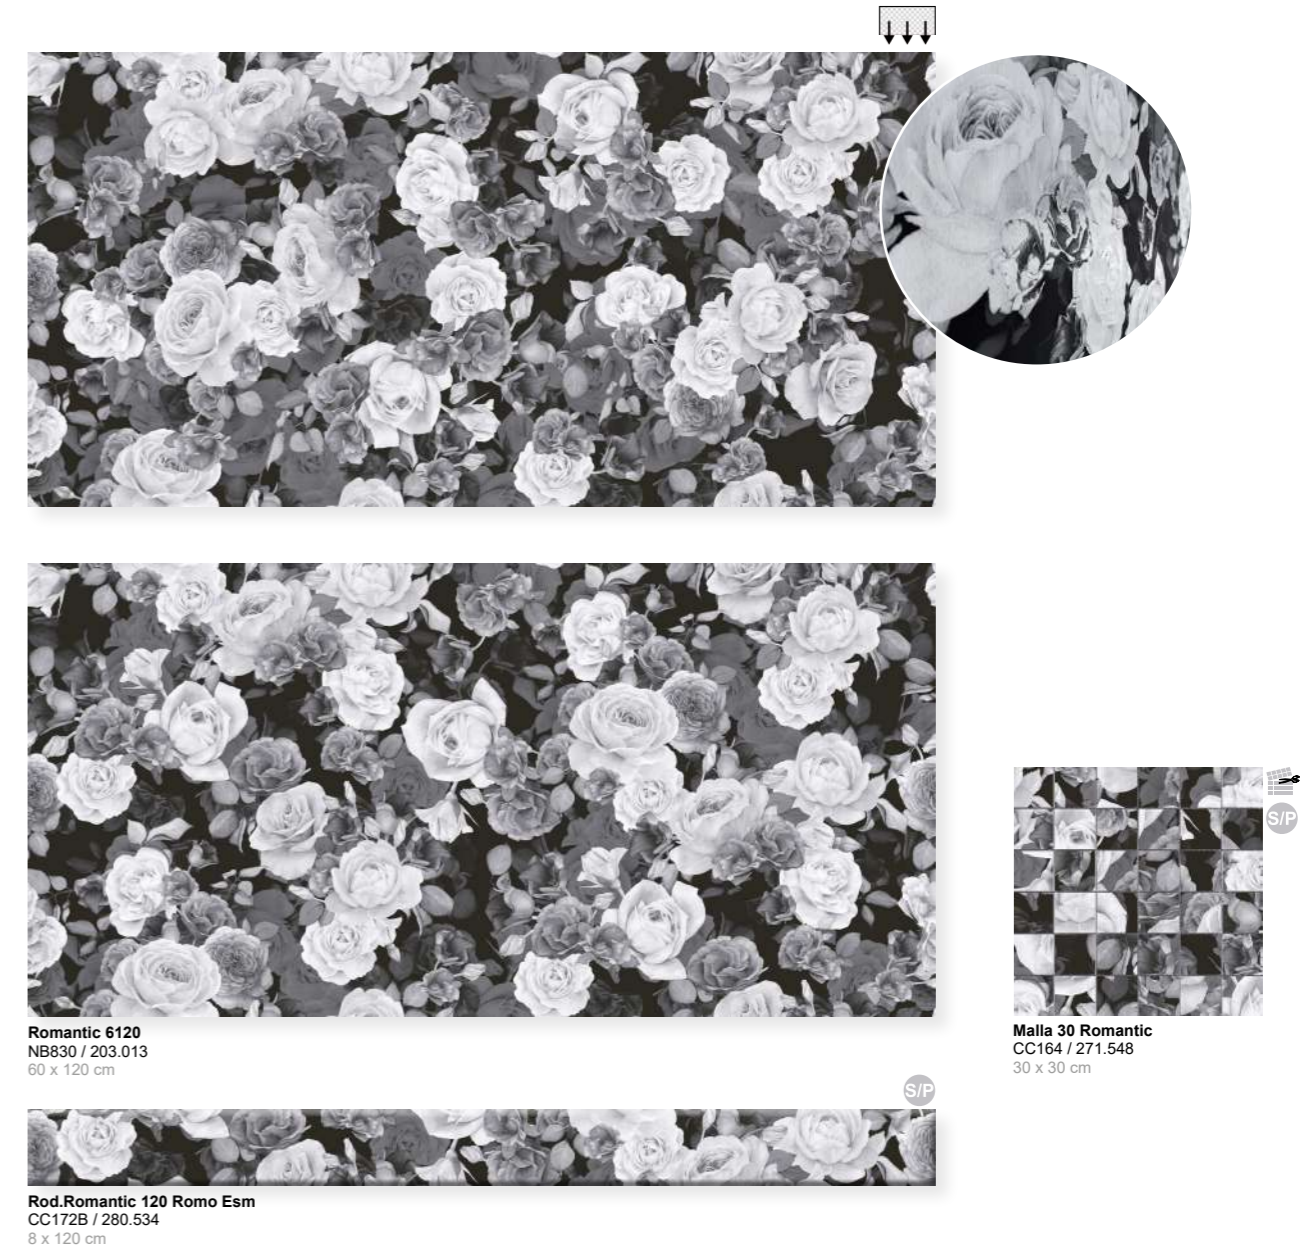

Romantic 6120
NB830 / 203.013
60 x 120 cm

Malla 30 Romantic
CC164 / 271.548
30 x 30 cm

Rod.Romantic 120 Romo Esm
CC172B / 280.534
8 x 120 cm

PACKING	SIZE cms.	PCS. box
Base	60x120	2
Malla	30x30	4
Rodapié Romo	8x120	10