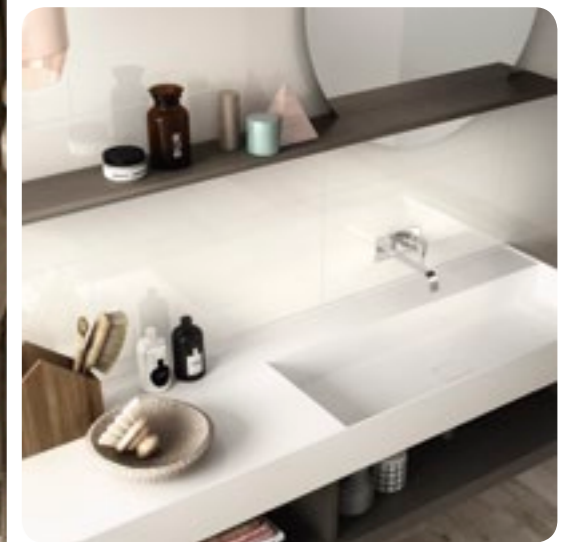

BIANCO LUX

Avec Fantasy, le mur est au cœur même de la conception : revêtements lumineux de faible épaisseur au format 30x60 alternent avec des effets sculpturaux au puissant impact décoratif.

Con Fantasy, la pared se convierte en protagonista del proyecto: revestimientos luminosos en el formato de 30 x 60 de grosor reducido se alternan con efectos escultóricos de fuerte impacto decorativo.

Благодаря Fantasy стены становятся основными элементами в проектировании: светлая облицовка тонкого формата 30x60 чередуется со скульптурными эффектами с выраженным декоративным эффектом.