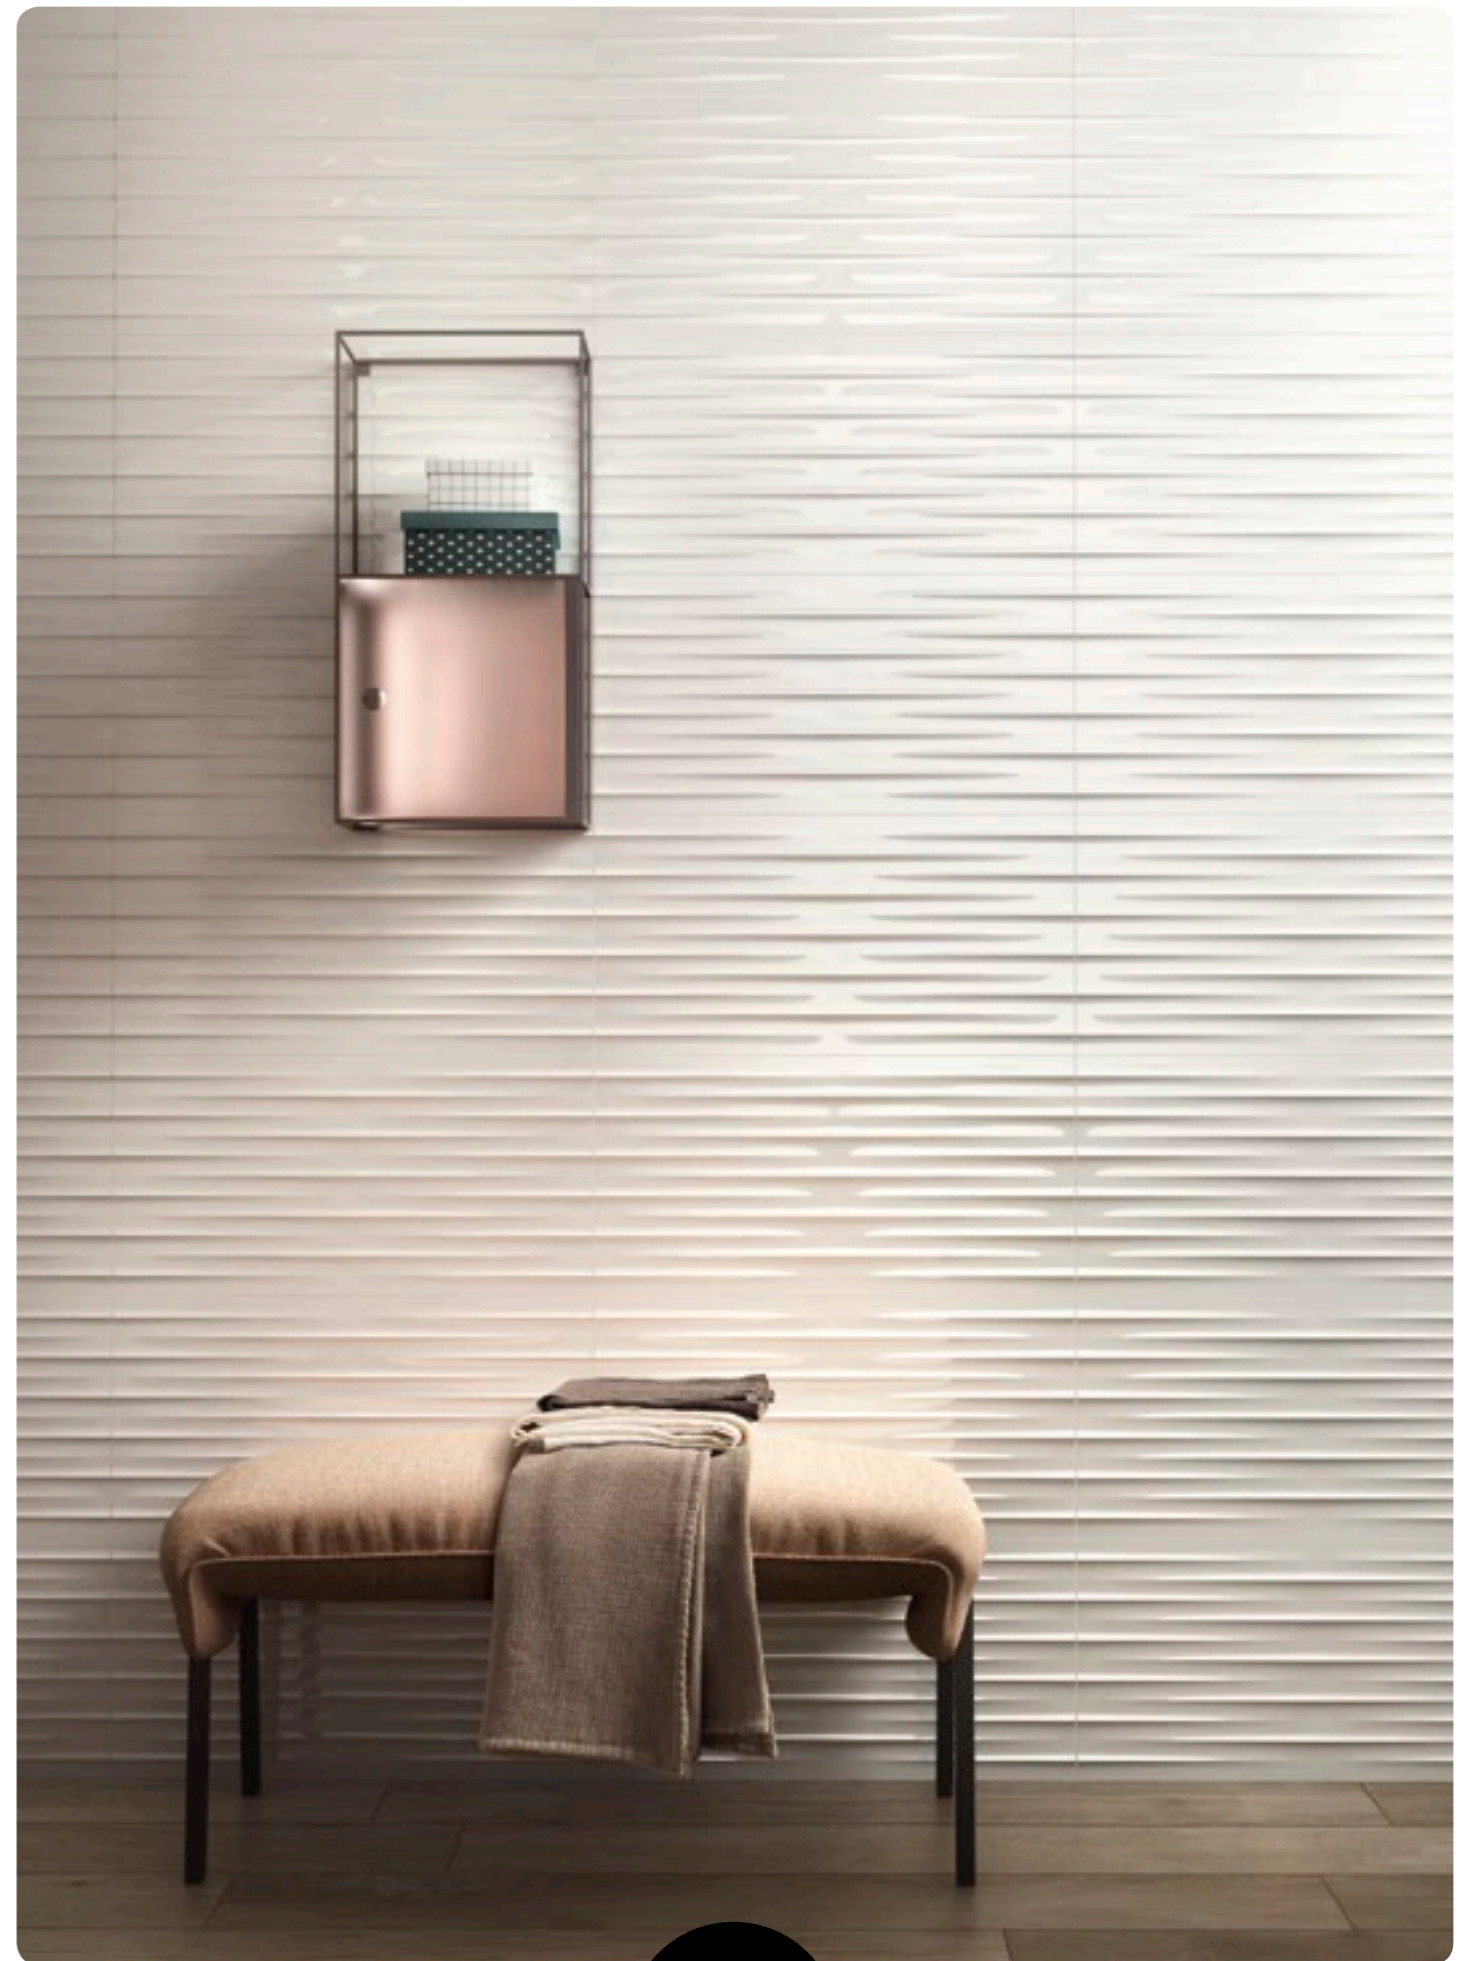

R57J
Fantasy Bianco Lux Struttura Drappo 3D rettificato 30x60
R56E
Woodmania Ash 20x120

B I A N C O L U X

Con Fantasy, la parete diventa protagonista nella progettazione: rivestimenti luminosi in formato 30x60 sottile si alternano ad effetti scultorei di forte impatto decorativo.

With Fantasy, walls become the key factor in interior design: glowing slim-thickness wall tiles in the 30x60 size alternate with sculpted effects with high decorative impact.

Mit Fantasy rückt die Wand in den Planungsmittelpunkt: helle extraflache Wandfliesen im Format 30x60 wechseln sich ab mit dekorativen dreidimensionalen Effekten.