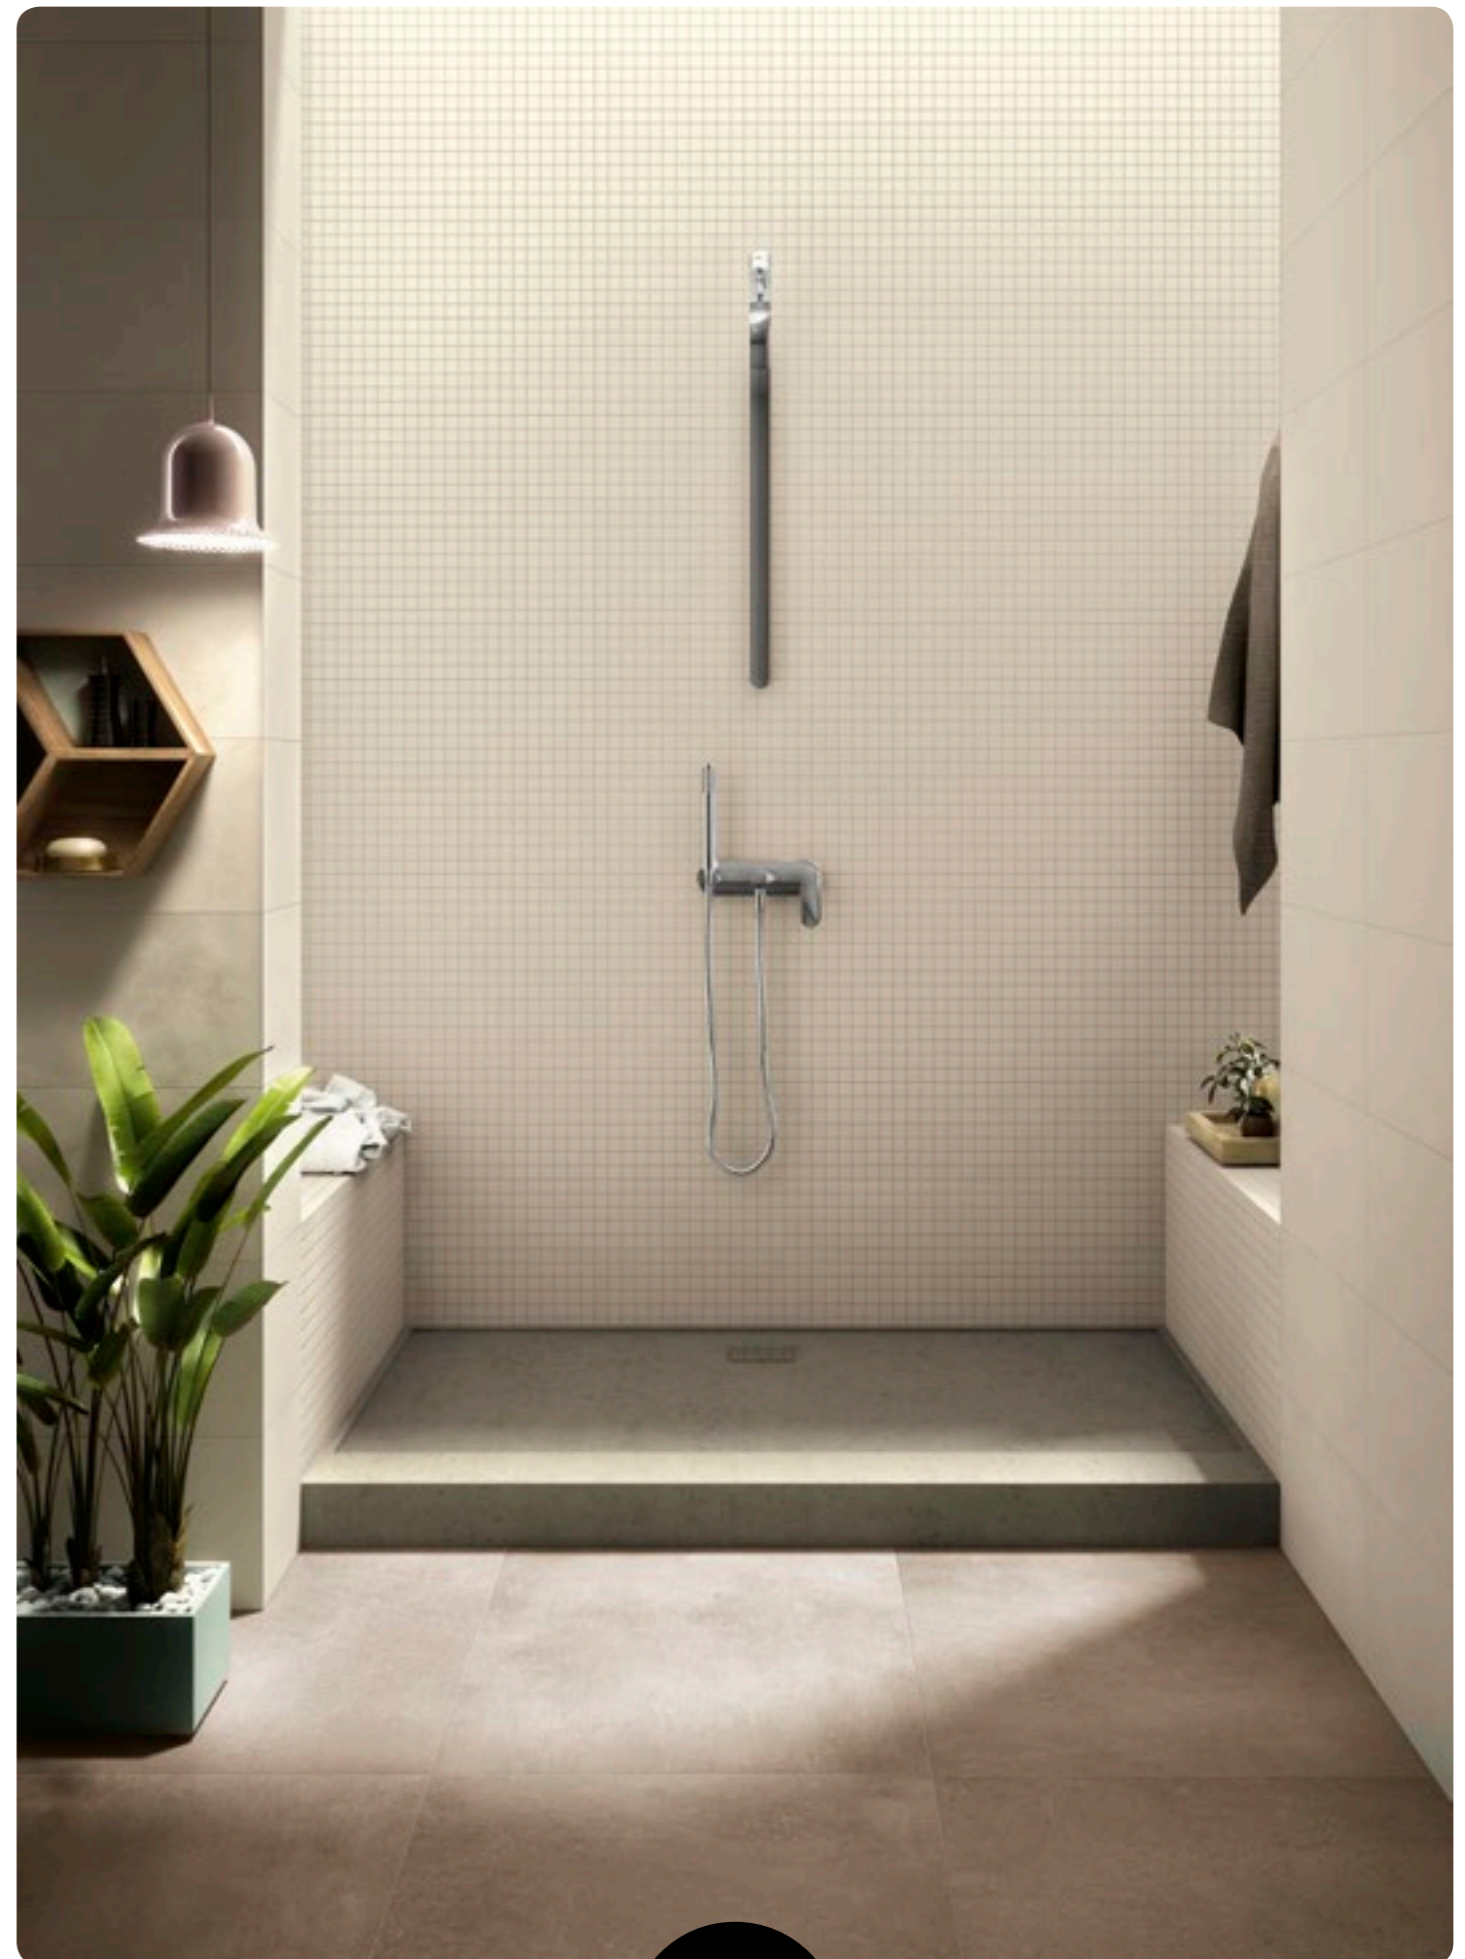

R01T
Feel Avorio 25x38
R024
Feel Mosaico Avorio 25x38
R01X
Feel Tortora Struttura Marea 3D 25x38
R4PW
Studio Tortora rettificato 60x60

T O R T O R A A V O R I O

*Delicatezza nei toni, geometria nelle forme.
La stanza da bagno si trasforma in luogo di
relax dove ritrovare se stessi.*

*Subtle shades and geometric forms.
The bathroom is transformed into a place for
relaxation, for rediscovering oneself.*

*Zarte Töne, geometrische Formen. Das Bad
verwandelt sich in eine entspannende Oase,
in einen stilvollen Rückzugsort.*

*Délicatesse des tons, géométrie des formes :
la salle de bains se transforme en lieu de
détente où se ressourcer.*

*Tonos delicados, formas geométricas. El baño
se transforma en ámbito de relax en el que
cada cual se reencuentra consigo mismo.*

*Деликатность тонов, геометрия форм. Ванная
комната превращается в место для отдыха, в
котором можно обрести самих себя.*