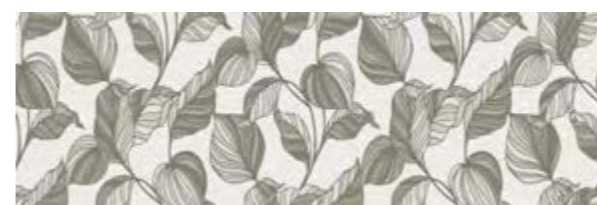

RA79 30x90 Decoro Edera Verde Touch

Abbinabile ai colori / Matching with colors / Mit den Grundfliesen kombinierbar / Peut s'associer aux carreaux de base de couleurs / Puede combinarse con los fondos / Сочетается с фоновой плиткой