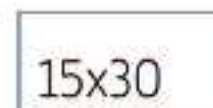

Pukka

4 Formatos Sizes Formats Formate

Porcelânico

Porcelain tiles
Grès cérame
Feinsteinzeug

3 Cores Colours Couleurs Farben

White

Pukka White
15x30 G1211

Pukka White
30x60 G1303