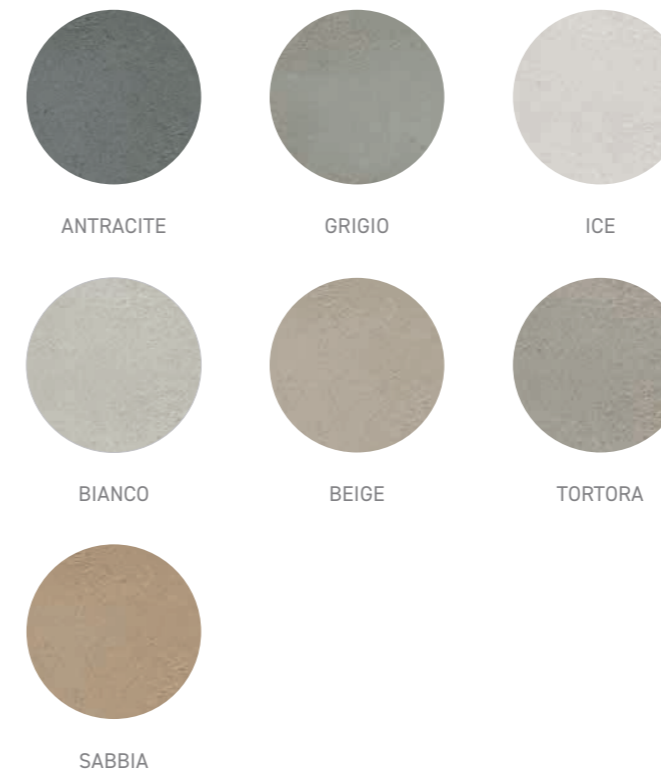

Une structure délicate, aux bords imparfaits et ondulés, qui exprime tout le **charme artisanal** pour donner vie aux parois. La série comprend **7 bases au format 4,8x20 cm teinte unie**: des tons neutres et naturels, des couleurs qui rappellent la terre et l'argile, un hommage à notre mère Nature. Pour compléter la série, une **décoration précieuse**: une trace dorée gravée qui resplendit sur la brique en finition semi-mate.

Cruda, qui fait partie de la collection **Brick Generation**, est l'incarnation de l'alliance de la tradition céramique et du design moderne, l'idéal pour concevoir des espaces accueillants, reflétant la créativité de chaque choix de décoration d'intérieur.

Eine feine Struktur mit unvollkommenen, welligen Rändern, die einen **handwerklichen Akzent** zum Ausdruck bringt, der die Wände belebt. Die Serie umfasst **7 uni Grundfarben im Format 4,8 x 20**: neutrale, natürliche Nuancen, die an Erde und Ton erinnern, eine Hommage an Mutter Natur. Ein **wertvolles Dekor** vollendet die Produkte dieser Serie: eine eingelassene, **goldene Spur**, die auf der ziegelartigen Fliese mit halbmattem Finish glänzt.

Cruda, ist Teil der **Brick Generation** Kollektion und verkörpert das Zusammentreffen von keramischer Tradition und modernem Design: Ideal zur Gestaltung behaglicher Räumlichkeiten, die kreatives Interior Design voll zur Geltung bringen.