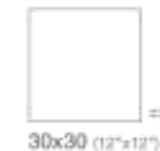

sizes - formats - format - ФОРМАТЫ

30x30 (12"x12")

15x30 (6"x12")

15x15 (6"x6")

30x30 (12"x12")

Grip

SUPERFICI
SURFACE
SURFACE
OBERFLACHE
ПОВЕРХНОСТИ

Naturale
Natural
Naturelle
Matt
Натуральный