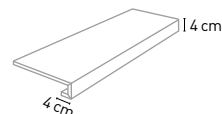

Angolare squadrato dx/sx
Corner step right / left
Angle de marche droite/gauche

33x60 - 33x90 - 33x120
Naturale / Antislip

Gradone squadrato
Step
Marche

33x60 - 33x90 - 33x120
Naturale / Antislip

20MM

Bordo Piscina
Swimming pool border
Margelle