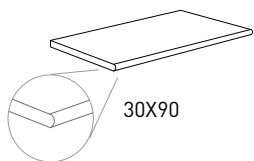

Angolare squadrato dx/sx
Corner step right / left
Angle de marche droite/gauche

33x60 - 33x90 - 33x120
Naturale / Antislip

Gradone squadrato
Step
Marche

33x60 - 33x90 - 33x120
Naturale / Antislip

20MM

Bordo Piscina
Swimming pool border
Margelle

30X90

Elemento a L
L shaped elemnt
Élément à Elle

30X90X5

Griglia rettificata
Grid
Caniveau

14,5X90

IMBALLI - PACKAGING - EMBALLAGES

Costo vassoio formato 120x270: 90,00€. Per ordini inferiori ad una paletta (51,84 mq.) del formato 120x120: saranno aggiunti 30,00€ di spesa per imballo.
Price for wooden tray in size 120x270: 90,00€. For orders in quantities lower than 1 pallet in 120x120 cm (51,84 mq) a fixed charge of 30,00€ for packing costs applies.
Prix pour la caisse en format 120x270 : 90,00€. Pour commandes en quantités inférieures à la palette de 120x120 cm (51,84 mq) une contribution de 30,00€ pour les frais d'emballage sera facturé.