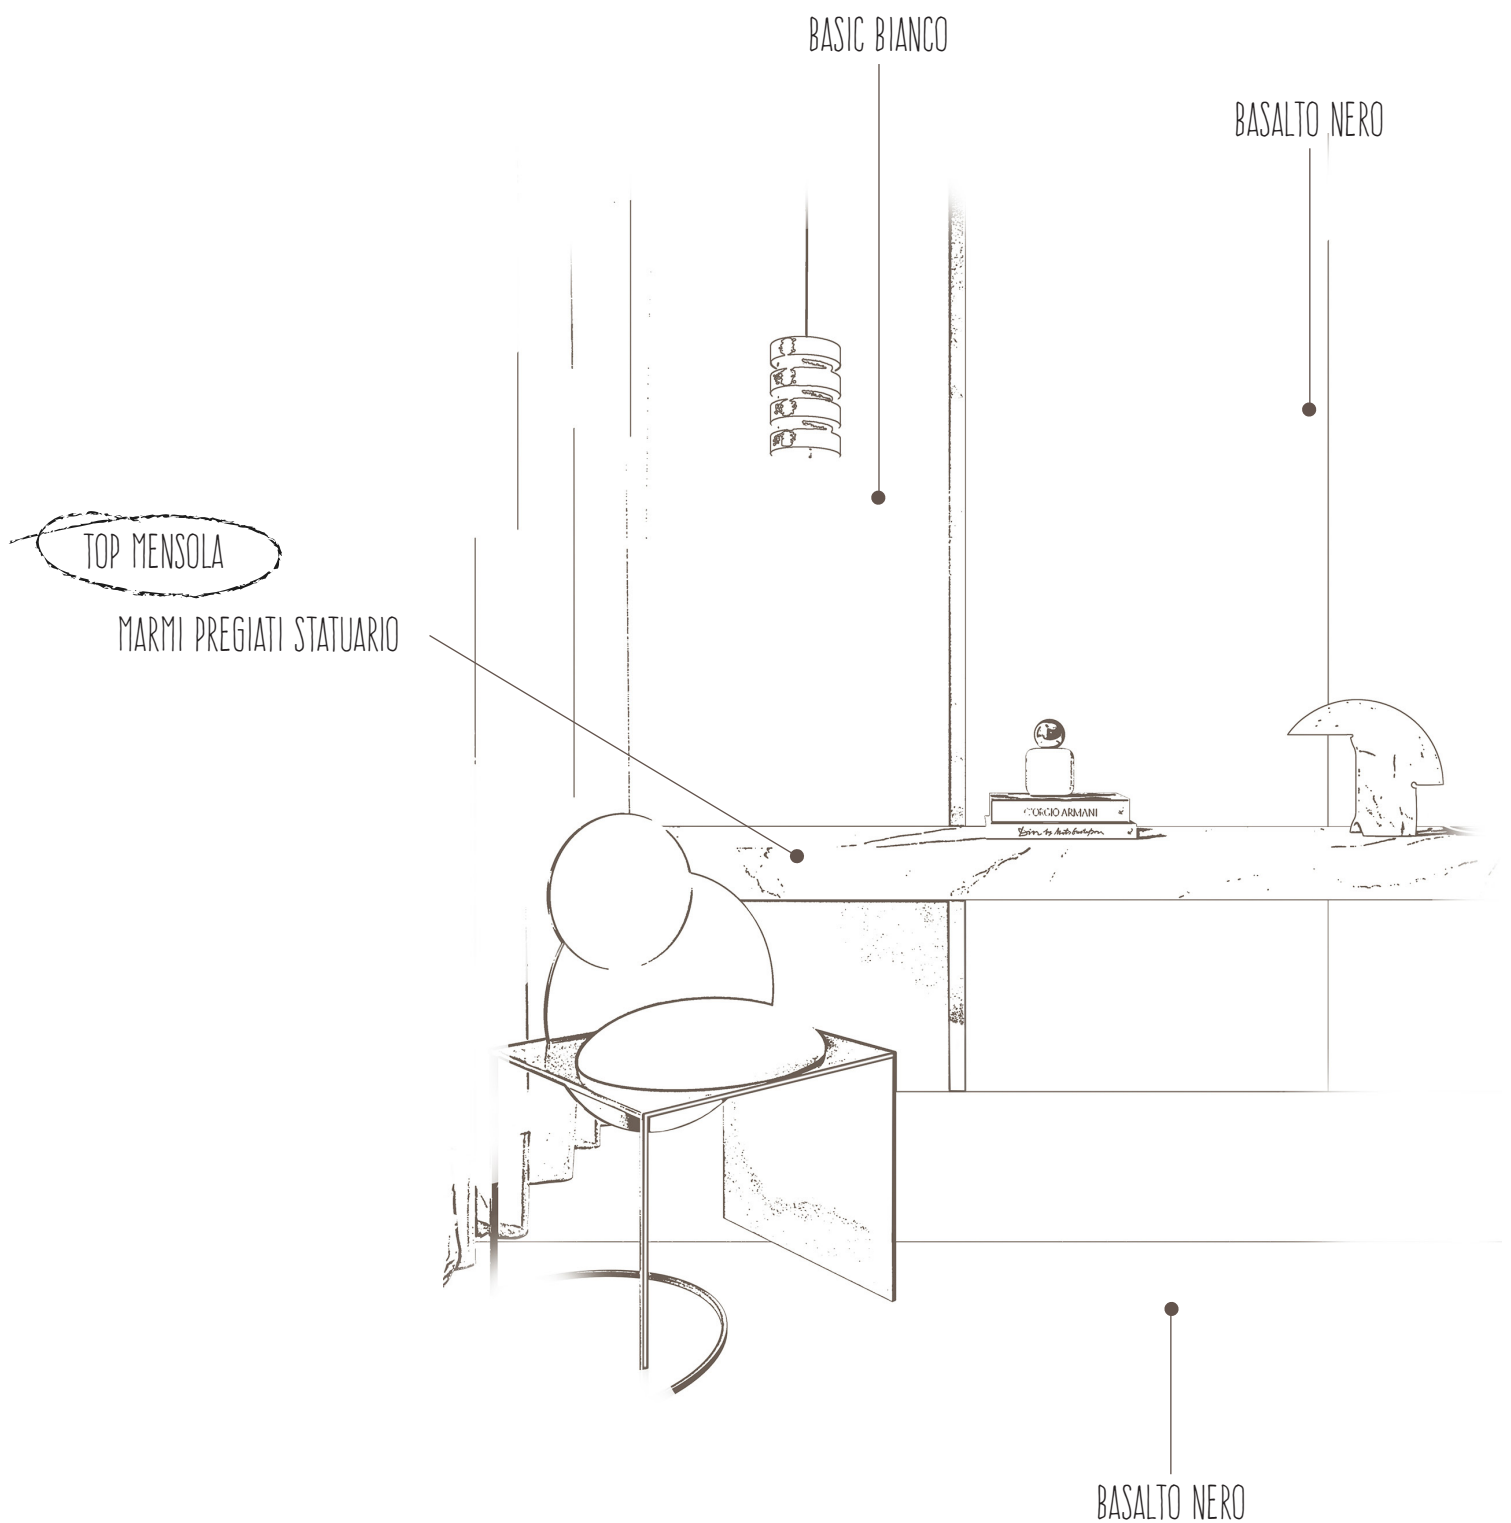

# BASALTO

PERLA

100x300

NATURALE - 3,5 mm / 5,6 mm  
natural

AVORIO

150x300

NATURALE - 6 mm  
natural

120x360

## SOTTOFORMATI sub-sizes

120x360	150x300	100x300
120x120	150x150	100x100
60x120	75x150	50x100
60x180	75x75	33x150
30x180	50x150	20x100
20x120	25x150	20x150
20x180		

NERO

100x300

NATURALE - 3,5 mm / 5,6 mm  
natural

ANTRACITE

150x300

NATURALE - 6 mm / 12 mm  
natural

120x360

NATURALE - 3,5 mm  
natural