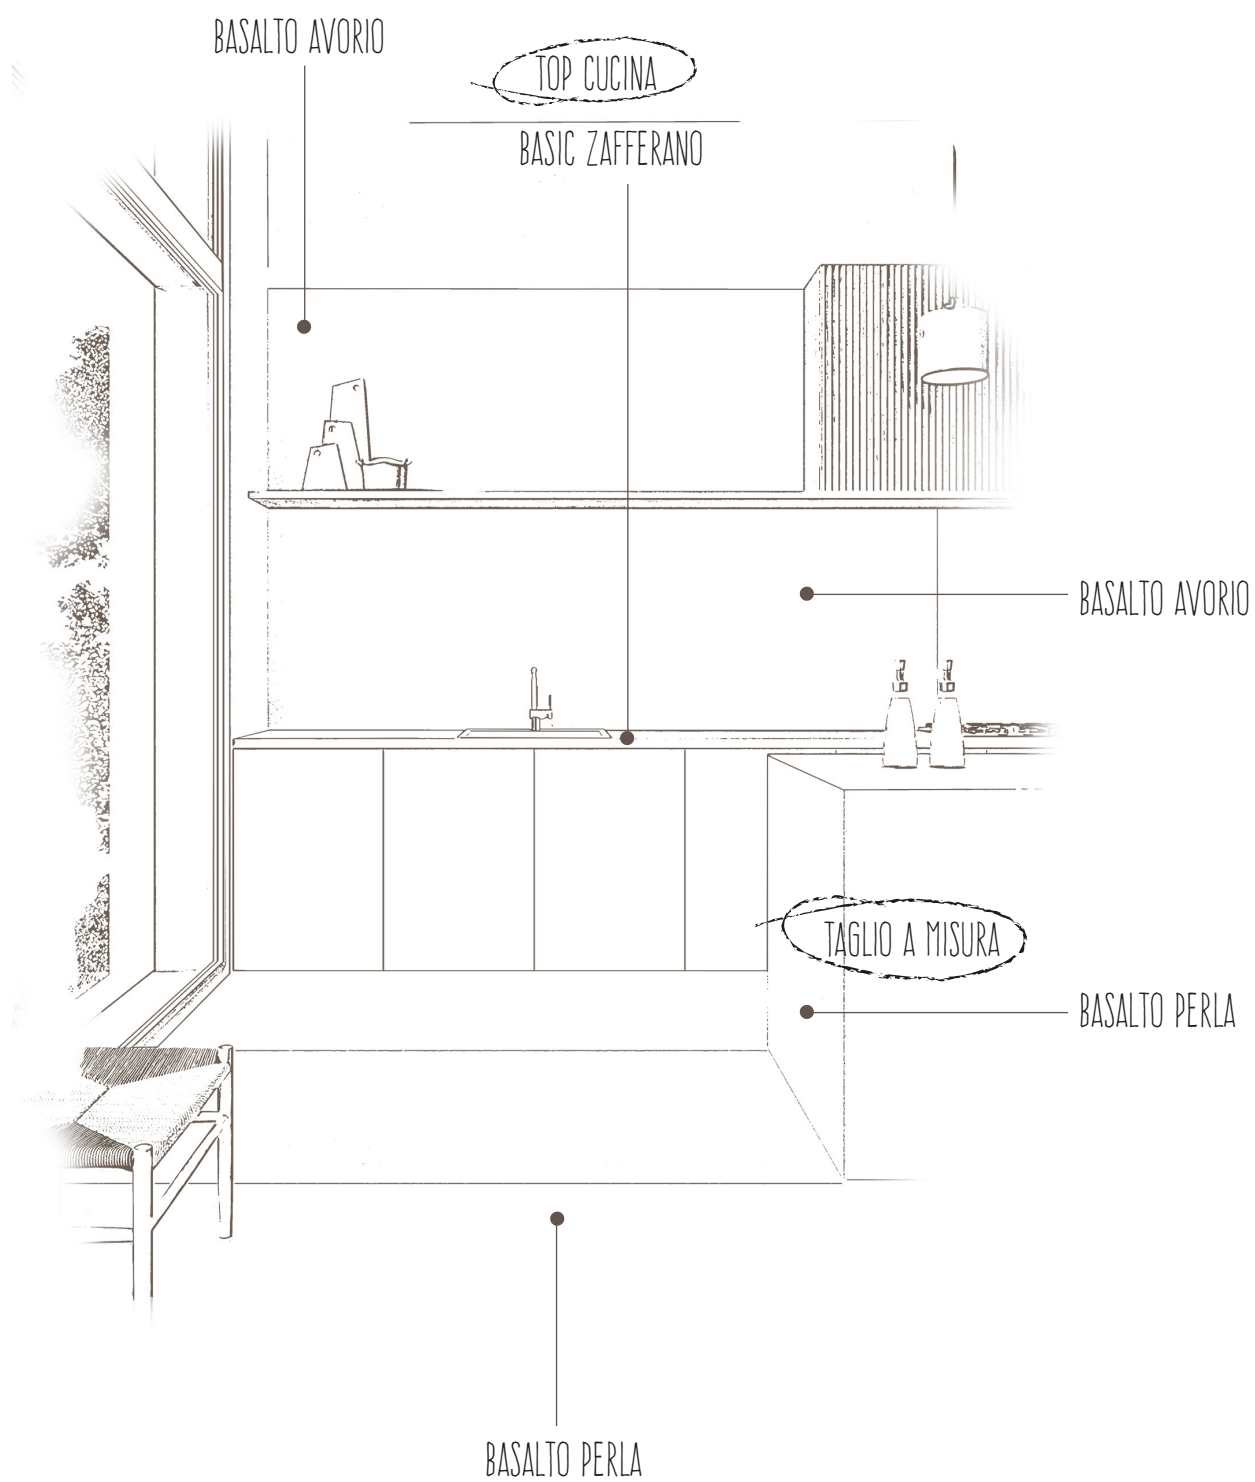

# BASALTO

---

avorio

Basalto  
rivestimento avorio  
pavimento perla

BASALTO

Basalto  
rivestimento e pavimento nero

Basic  
rivestimento bianco

# BASALTO

PERLA

100x300

NATURALE - 3,5 mm / 5,6 mm  
natural

AVORIO

150x300

NATURALE - 6 mm  
natural

120x360

## SOTTOFORMATI sub-sizes

120x360	150x300	100x300
120x120	150x150	100x100
60x120	75x150	50x100
60x180	75x75	33x150
30x180	50x150	20x100
20x120	25x150	20x150
20x180		

NERO

100x300

NATURALE - 3,5 mm / 5,6 mm  
natural

ANTRACITE

150x300

NATURALE - 6 mm / 12 mm  
natural

120x360

NATURALE - 3,5 mm  
natural