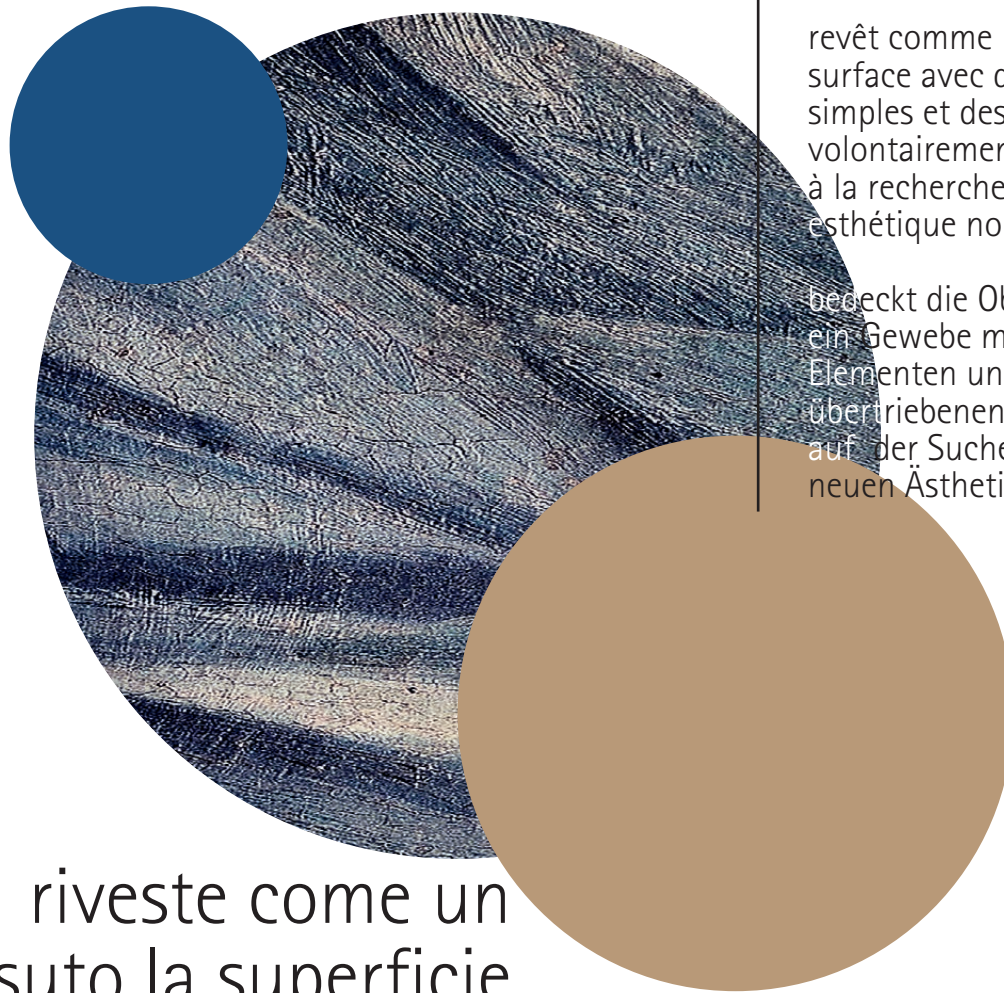

BLU
FAN
GO

Ri_vestiamo interni

FIBRE

2021

fibre

covers a surface like a fabric, with simple elements and deliberately excessive proportions in the search for a new aesthetic

revêt comme un tissu la surface avec des éléments simples et des proportions volontairement excessives à la recherche d'une esthétique nouvelle

bedeckt die Oberfläche wie ein Gewebe mit einfachen Elementen und bewusst übertriebenen Proportionen auf der Suche nach einer neuen Ästhetik

riveste come un tessuto la superficie con elementi semplici e proporzioni volutamente eccessive alla ricerca di una nuova estetica