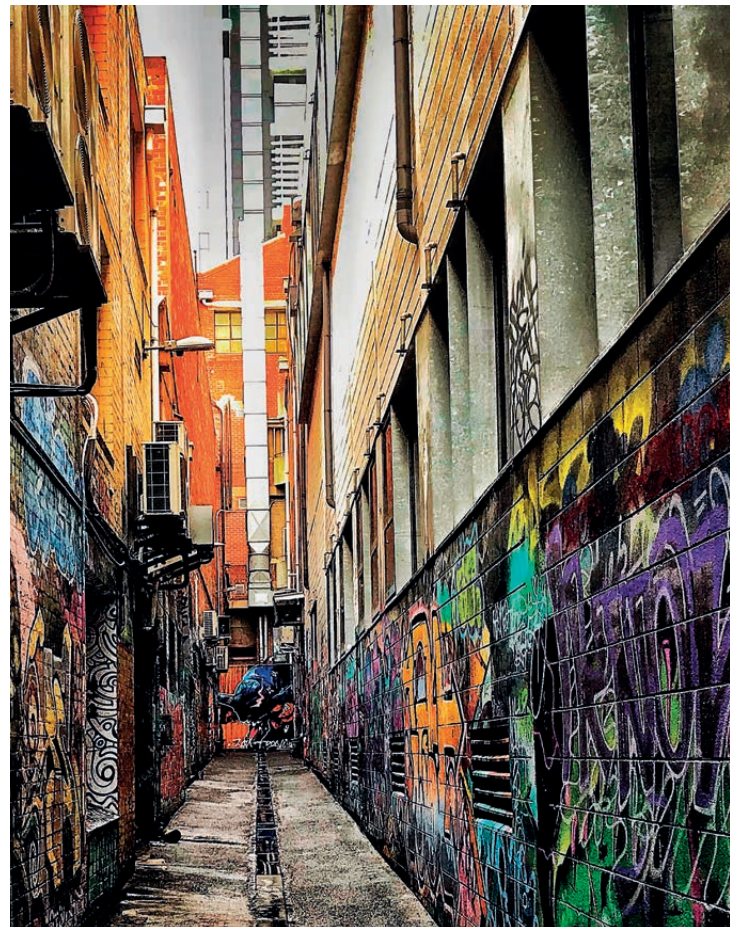

Metropolitan mood
Style métropolitain
Urbanes Flair