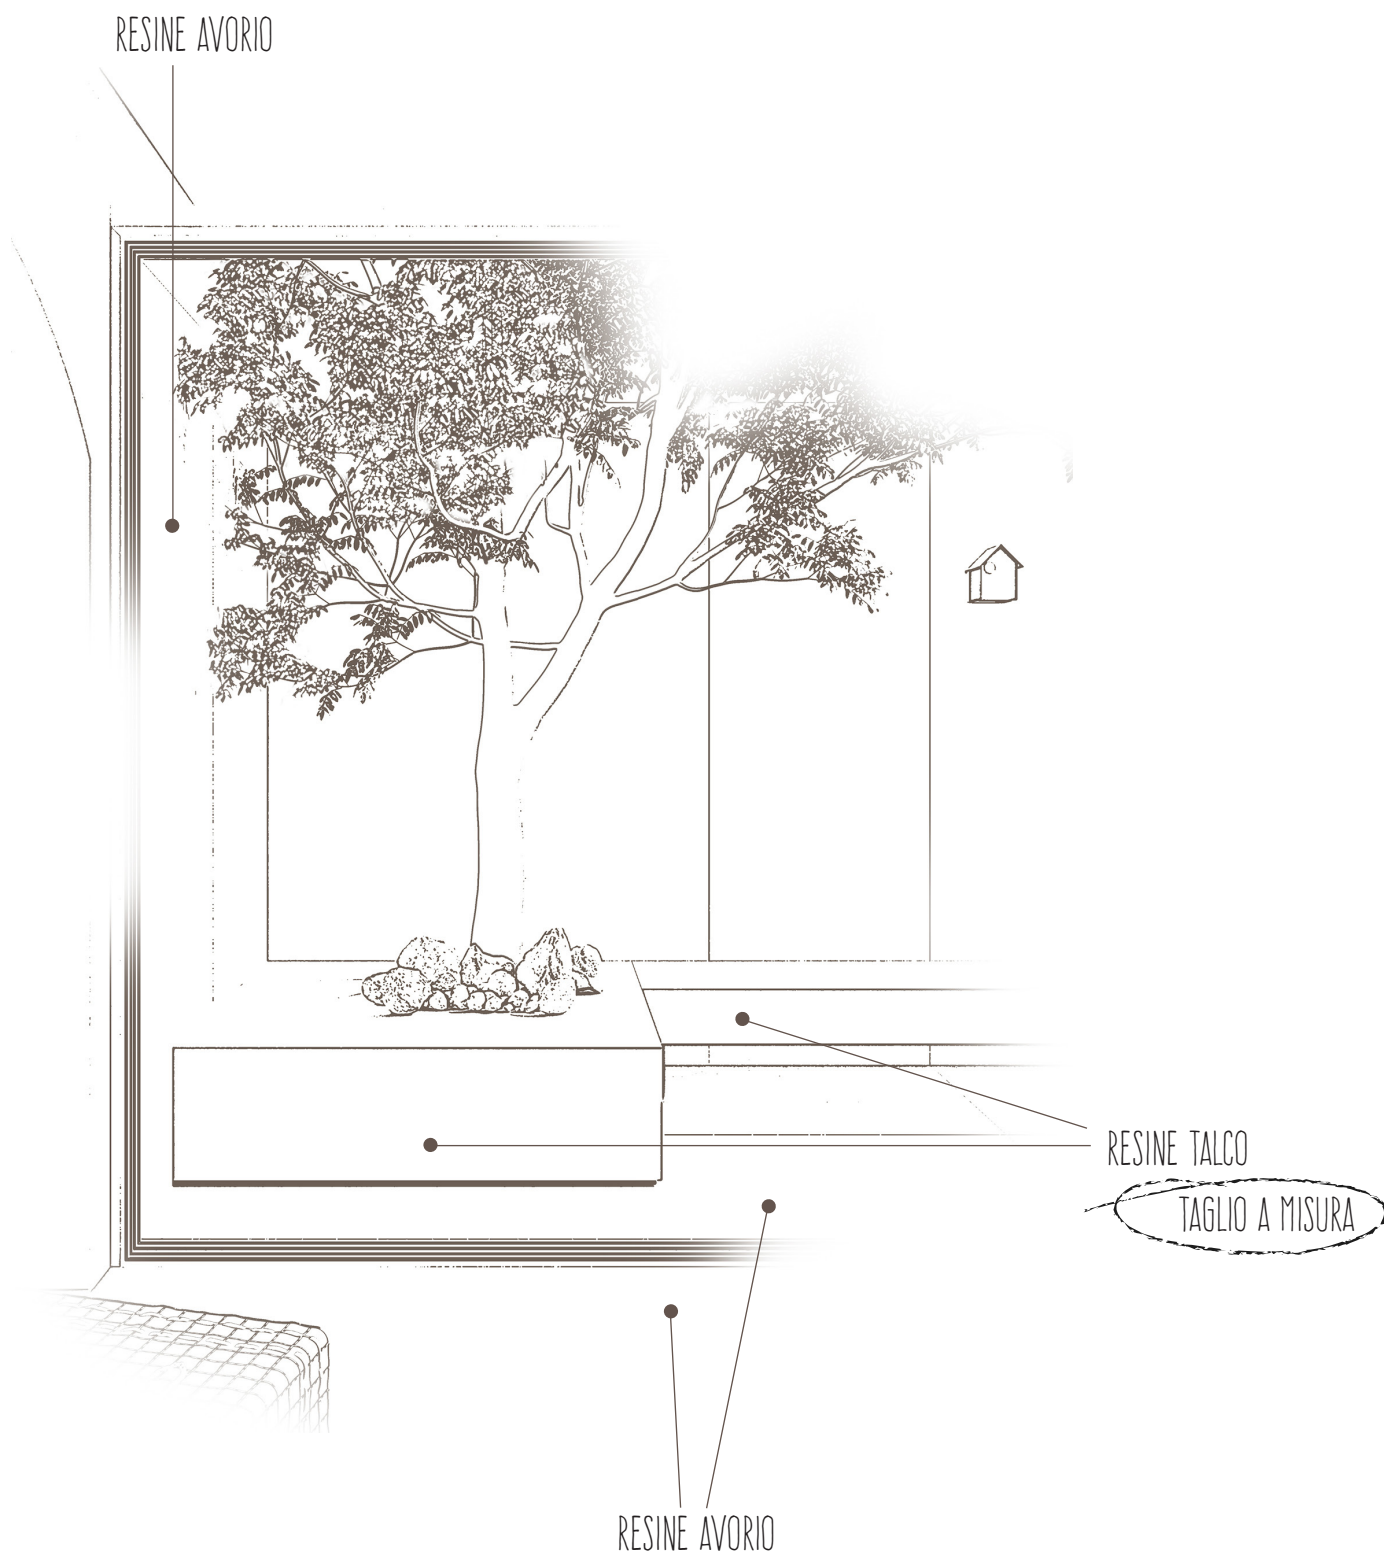

RESINE

tortora

piombo

avorio

talco

Resine
scala e pavimento avorio

Matheria
rivestimento tortora

Resine
rivestimento talco
pavimento opificio lineare talco - piombo

Resine
rivestimento talco e avorio
pavimento avorio

RESINE

AVORIO

100x300

NATURALE - 5,6 mm
natural

PIOMBO

100x300

NATURALE - 5,6 mm
natural

SOTTOFORMATI sub-sizes

100x300

100x100

50x100

33x150

20x100

20x150

TALCO

100x300

NATURALE - 5,6 mm
natural

TORTORA

100x300

NATURALE - 5,6 mm
natural

OPIFICIO

ESAGONA - ESAGONA FUSION
KLESSY
CODA DI PAVONE
LOSANGA - LOSANGA MIX DECORATO
ROMBO - ROMBO MIX COLORI
CERCHIO

MACRO
LINEARE
INCONTRO
MICRO
FILATO
ORIGAMI