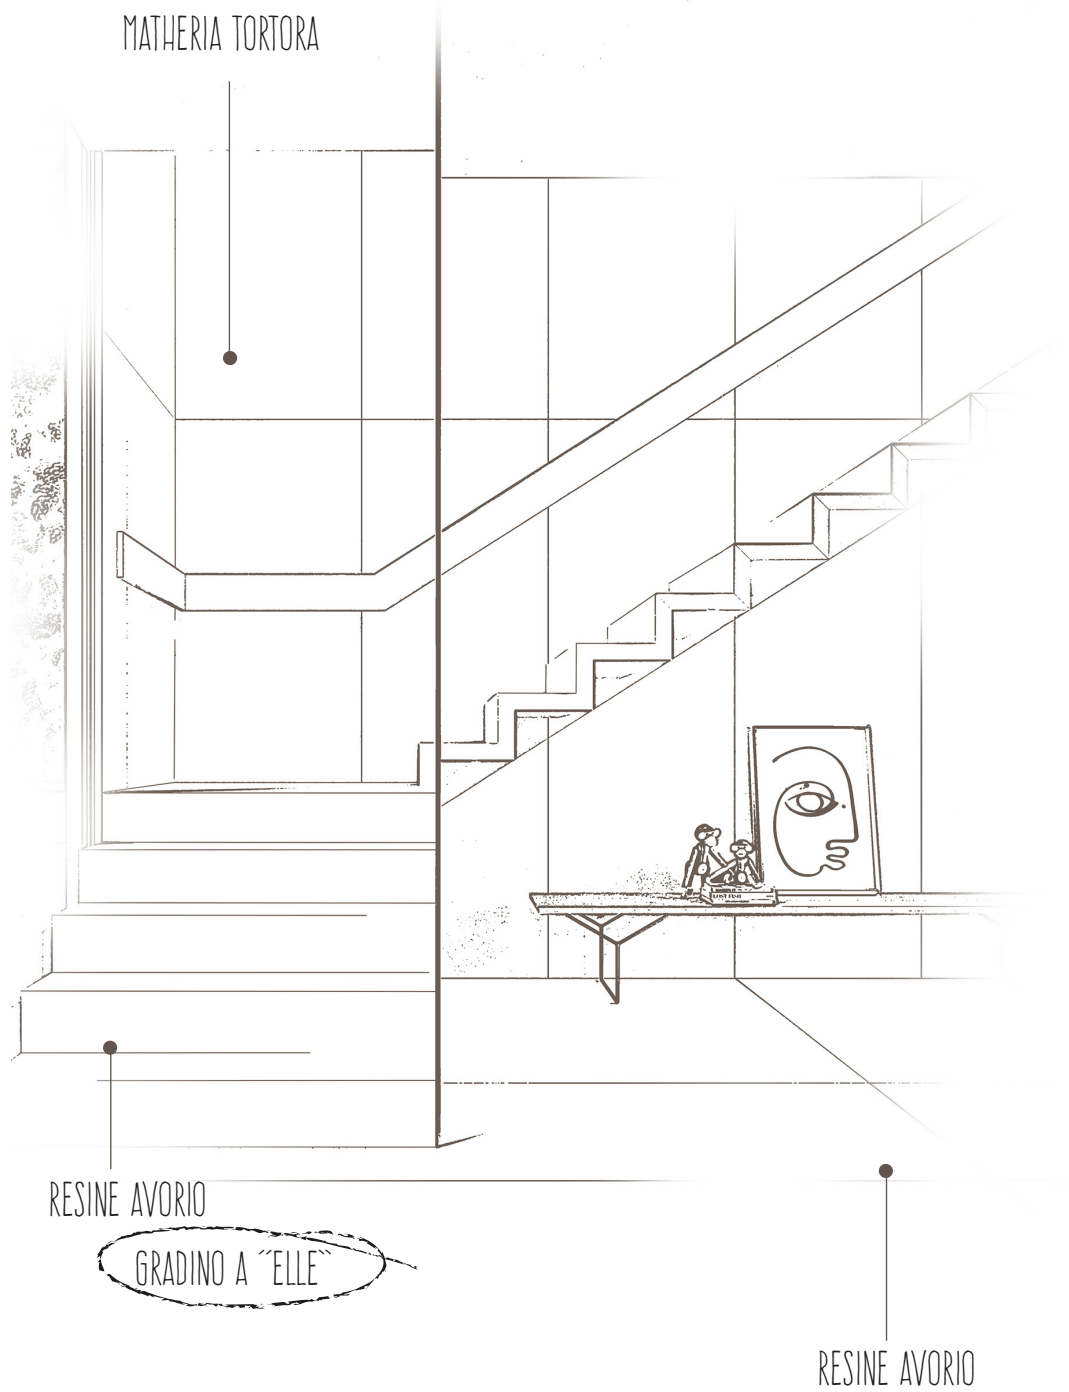

RESINE

tortora

piombo

avorio

talco

Resine
scala e pavimento avorio

Matheria
rivestimento tortora

Resine
rivestimento talco
pavimento opificio lineare talco - piombo

Resine
rivestimento talco e avorio
pavimento avorio

RESINE

AVORIO

100x300

NATURALE - 5,6 mm
natural

PIOMBO

100x300

NATURALE - 5,6 mm
natural

100x300

NATURALE - 5,6 mm
natural

TORTORA

100x300

NATURALE - 5,6 mm
natural

OPIFICIO

ESAGONA - ESAGONA FUSION
KLESSY
CODA DI PAVONE
LOSANGA - LOSANGA MIX DECORATO
ROMBO - ROMBO MIX COLORI
CERCHIO

MACRO
LINEARE
INCONTRO
MICRO
FILATO
ORIGAMI