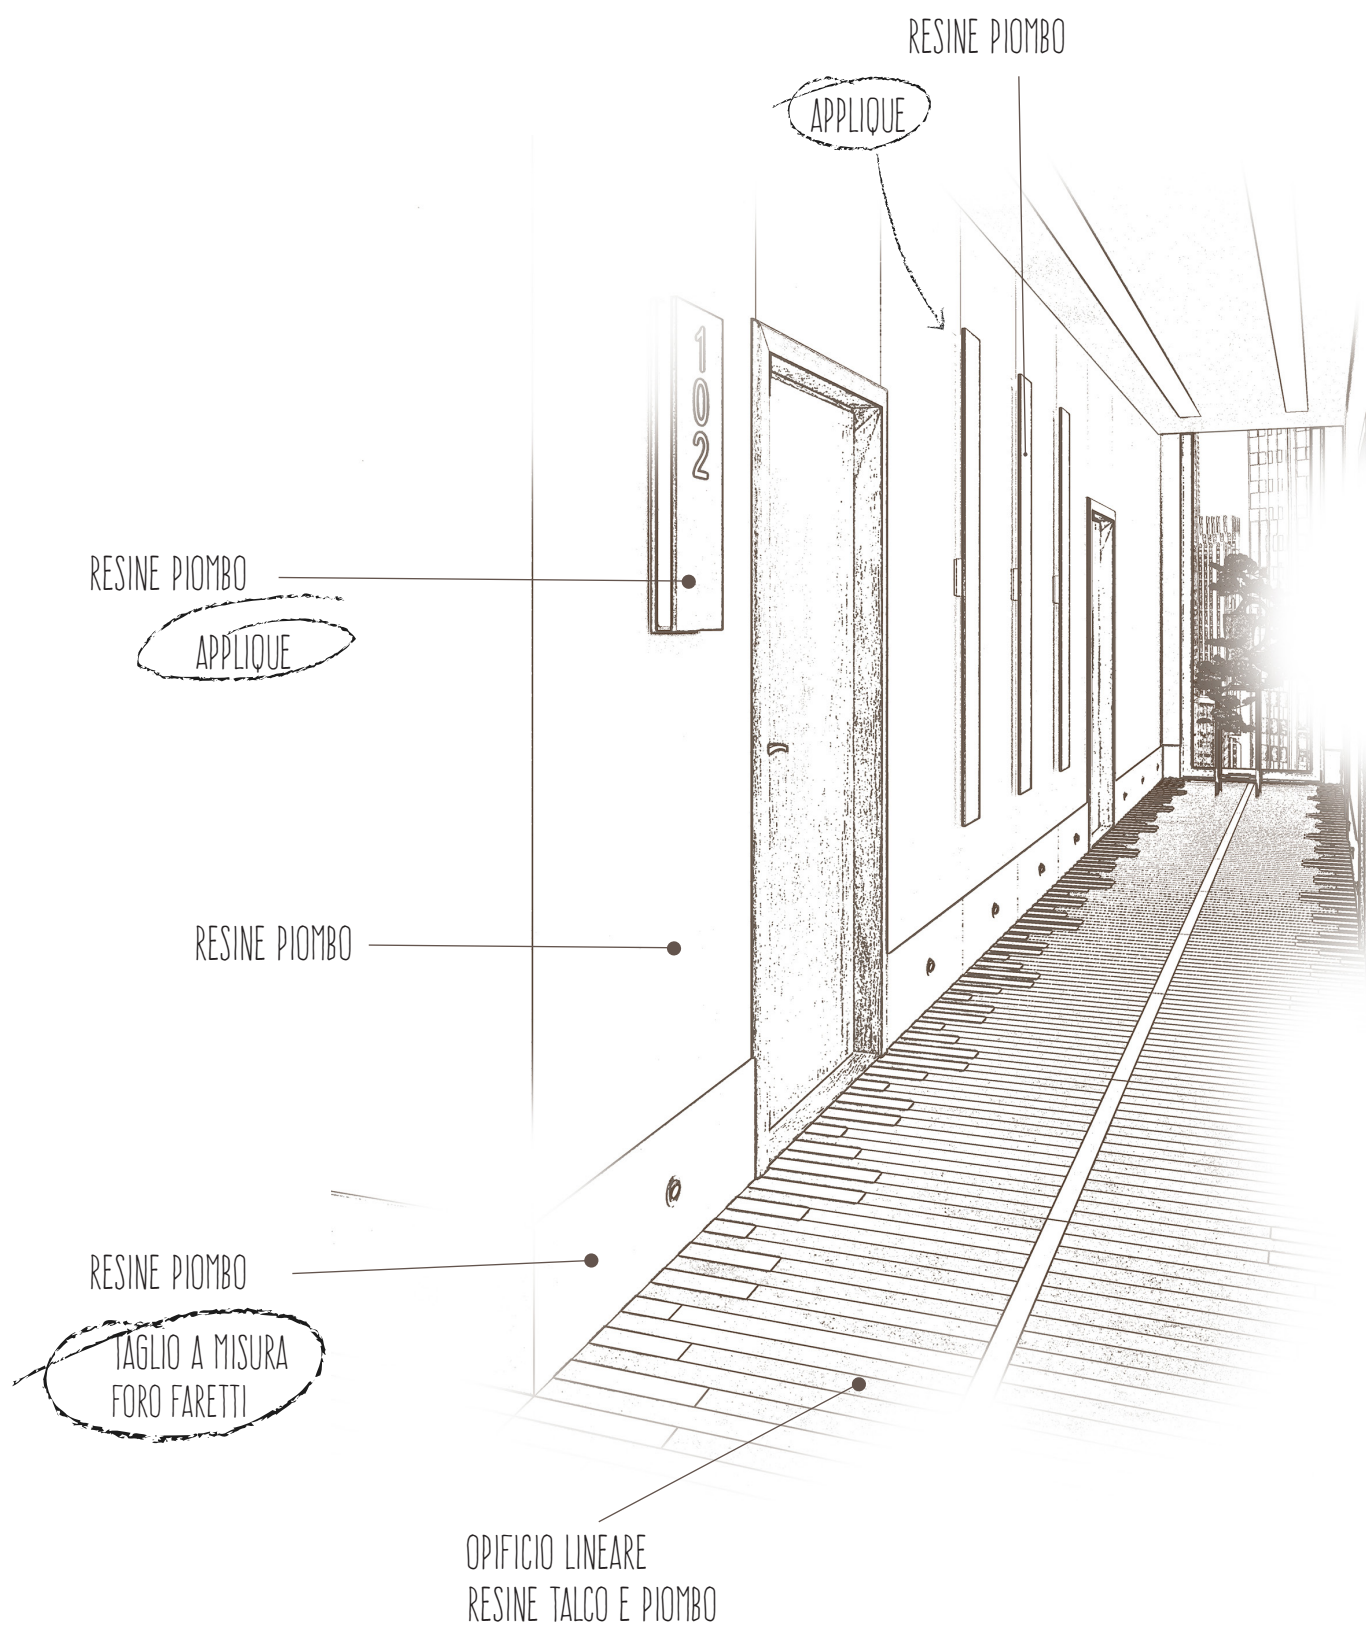

RESINE

tortora

piombo

avorio

talco

Resine
scala e pavimento avorio

Matheria
rivestimento tortora

Resine
rivestimento talco
pavimento opificio lineare talco - piombo

Resine
rivestimento talco e avorio
pavimento avorio

RESINE

AVORIO

100x300

NATURALE - 5,6 mm
natural

PIOMBO

100x300

NATURALE - 5,6 mm
natural