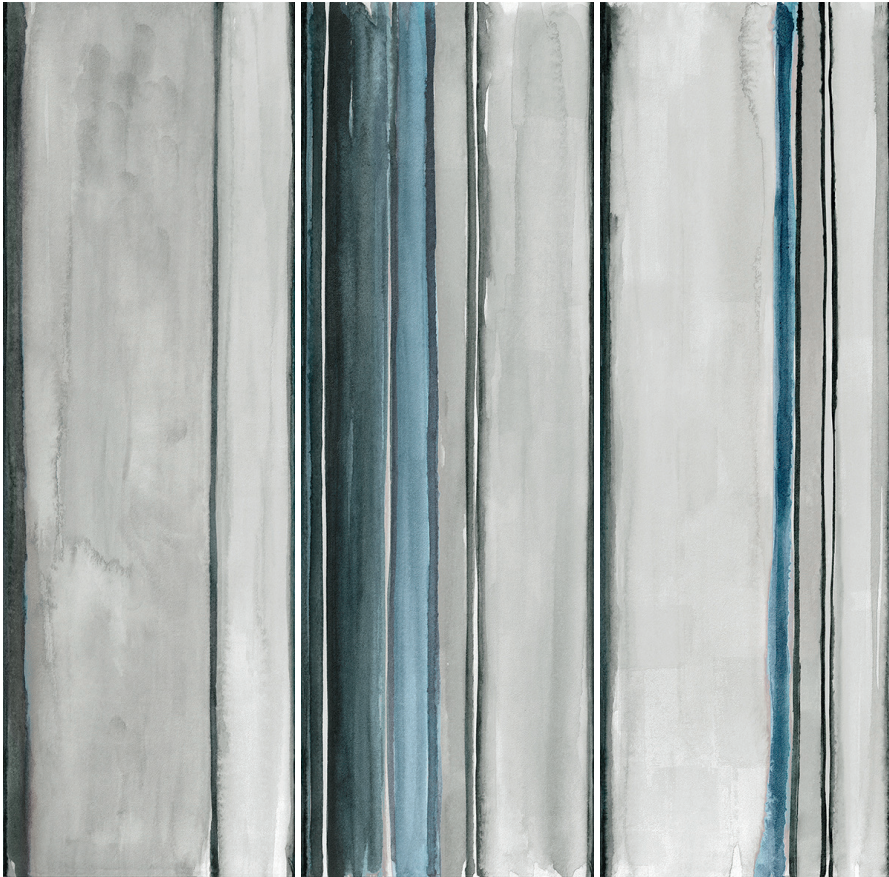

REVERSO

DECORI

DECORO AZZURRO A
100x300

DECORO AZZURRO B
100x300

DECORO AZZURRO C
100x300