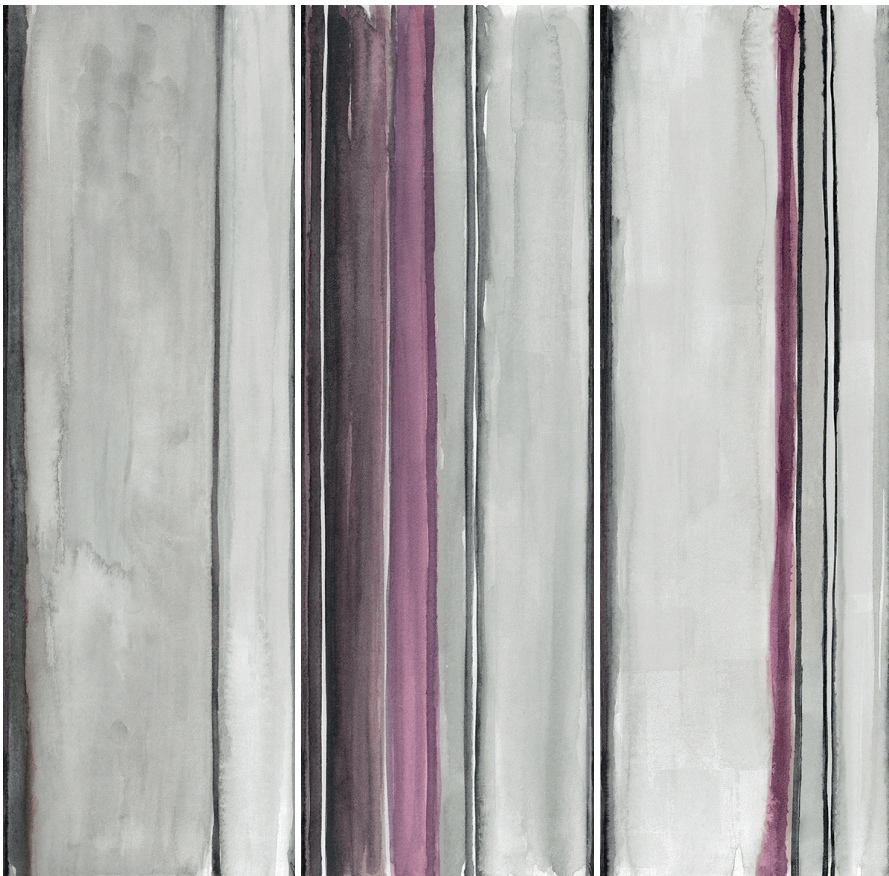

BLU
FAN
GO

Ri_vestiamo interni

REVERSO

2021

reverso

brushstrokes of material colour stand out and exceed the contour lines with elegant imperfection

des touches de couleur matériériste se hissent jusqu'à la ligne de contour et la franchissent avec une imperfection élégant

plastische Pinselstriche heben sich ab und überschreiten die Konturen mit eleganter Unvollkommenheit

pennellate
di colore materico
svettano
ed eccedono
la linea di
contorno
con
elegante
imperfezione

Composizione Decoro Reverso Corallo A/B/C

Composizione Decoro Reverso Prugna A/B/C

Versatile, with a strong personality
Versatile, avec une personnalité forte
Vielseitig mit einer starken Persönlichkeit

Composizione Decoro Reverso Azzurro A/B/C

PRUGNA B
100x300

DECORI

DECORO CORALLO A
100x300

DECORO CORALLO B
100x300

DECORO CORALLO C
100x300

DECORO PRUGNA A
100x300

DECORO PRUGNA B
100x300

DECORO PRUGNA C
100x300