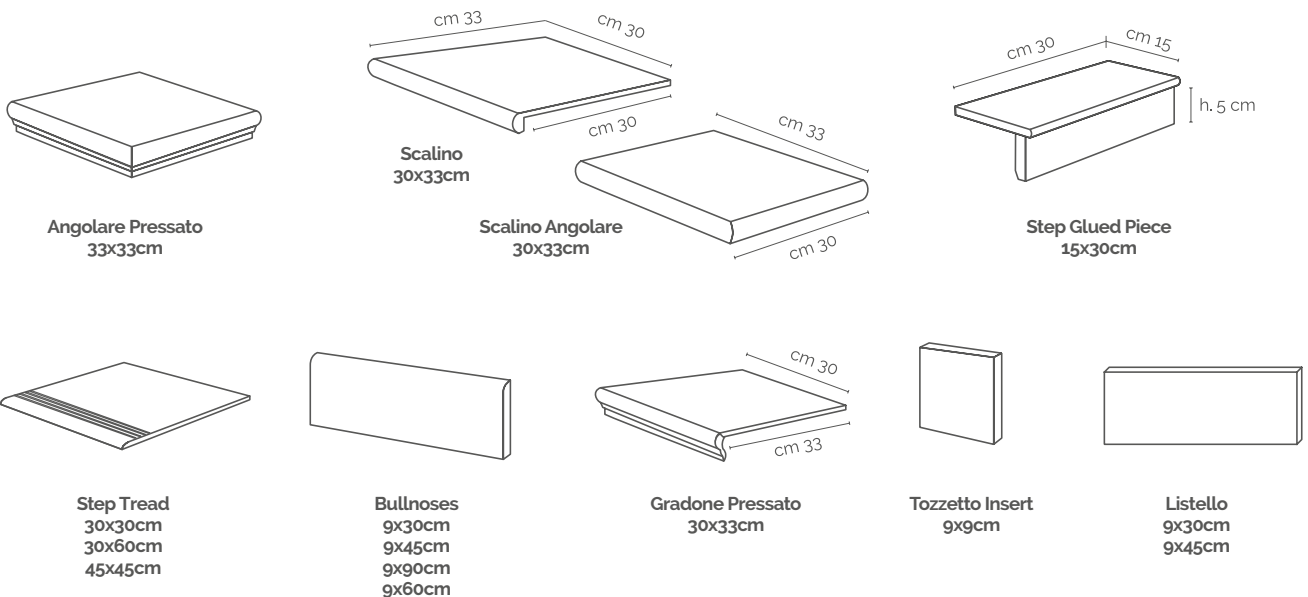

SLABS sizes (cm)

	60 X 120	120 X 120	120 X 240	120 X 260	160 X 320
Anthracite	◆	◆	◆	◆	
Grigio	◆	◆	◆	◆	◆
Grey	◆	◆	◆	◆	
Almond	◆	◆	◆	◆	◆
Brown					
Grafite	◆	◆	◆	◆	
Crema					
Beige	◆	◆	◆	◆	
Thickness	6.5mm	10mm 6.5mm	6.5mm	6.5mm	12mm

◆ Natural

Step treads, skirtings & special pieces