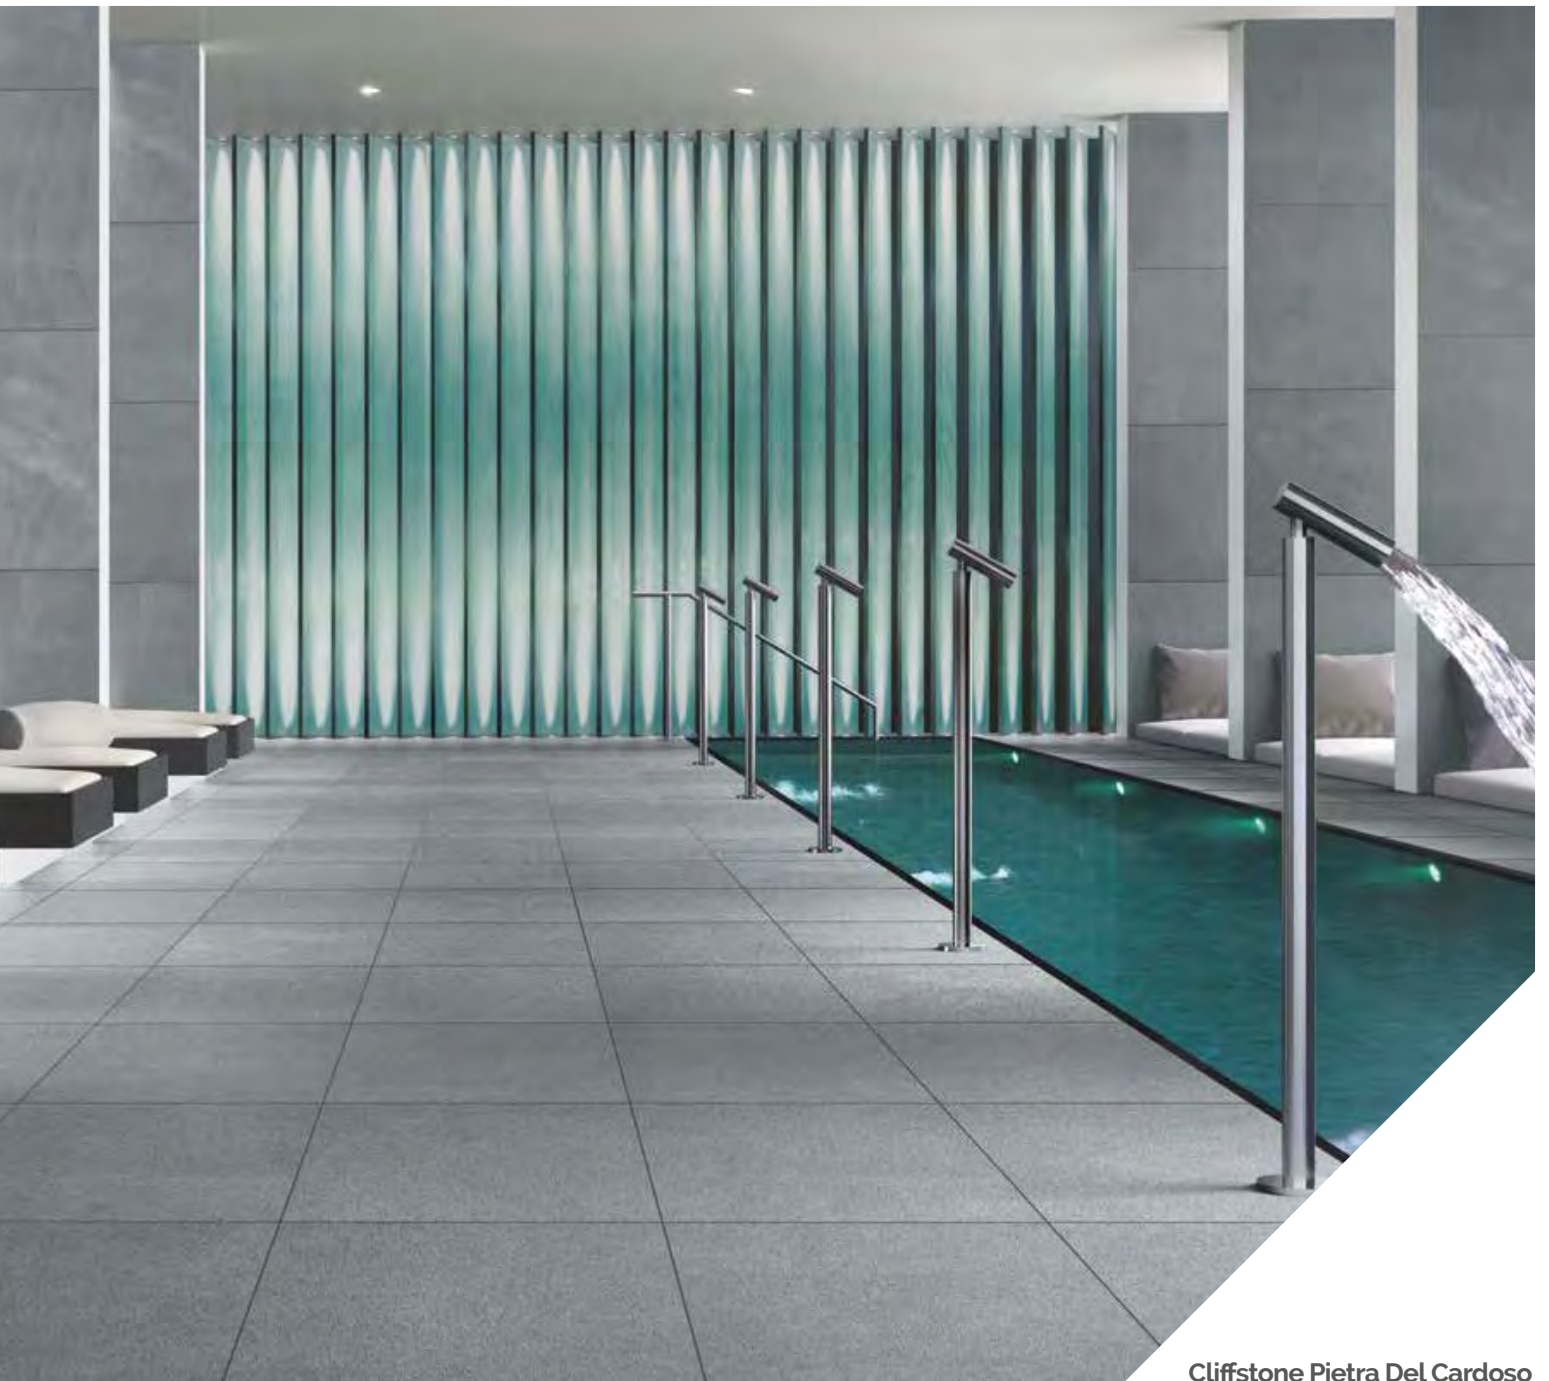

Cliffstone Pietra Del Cardoso