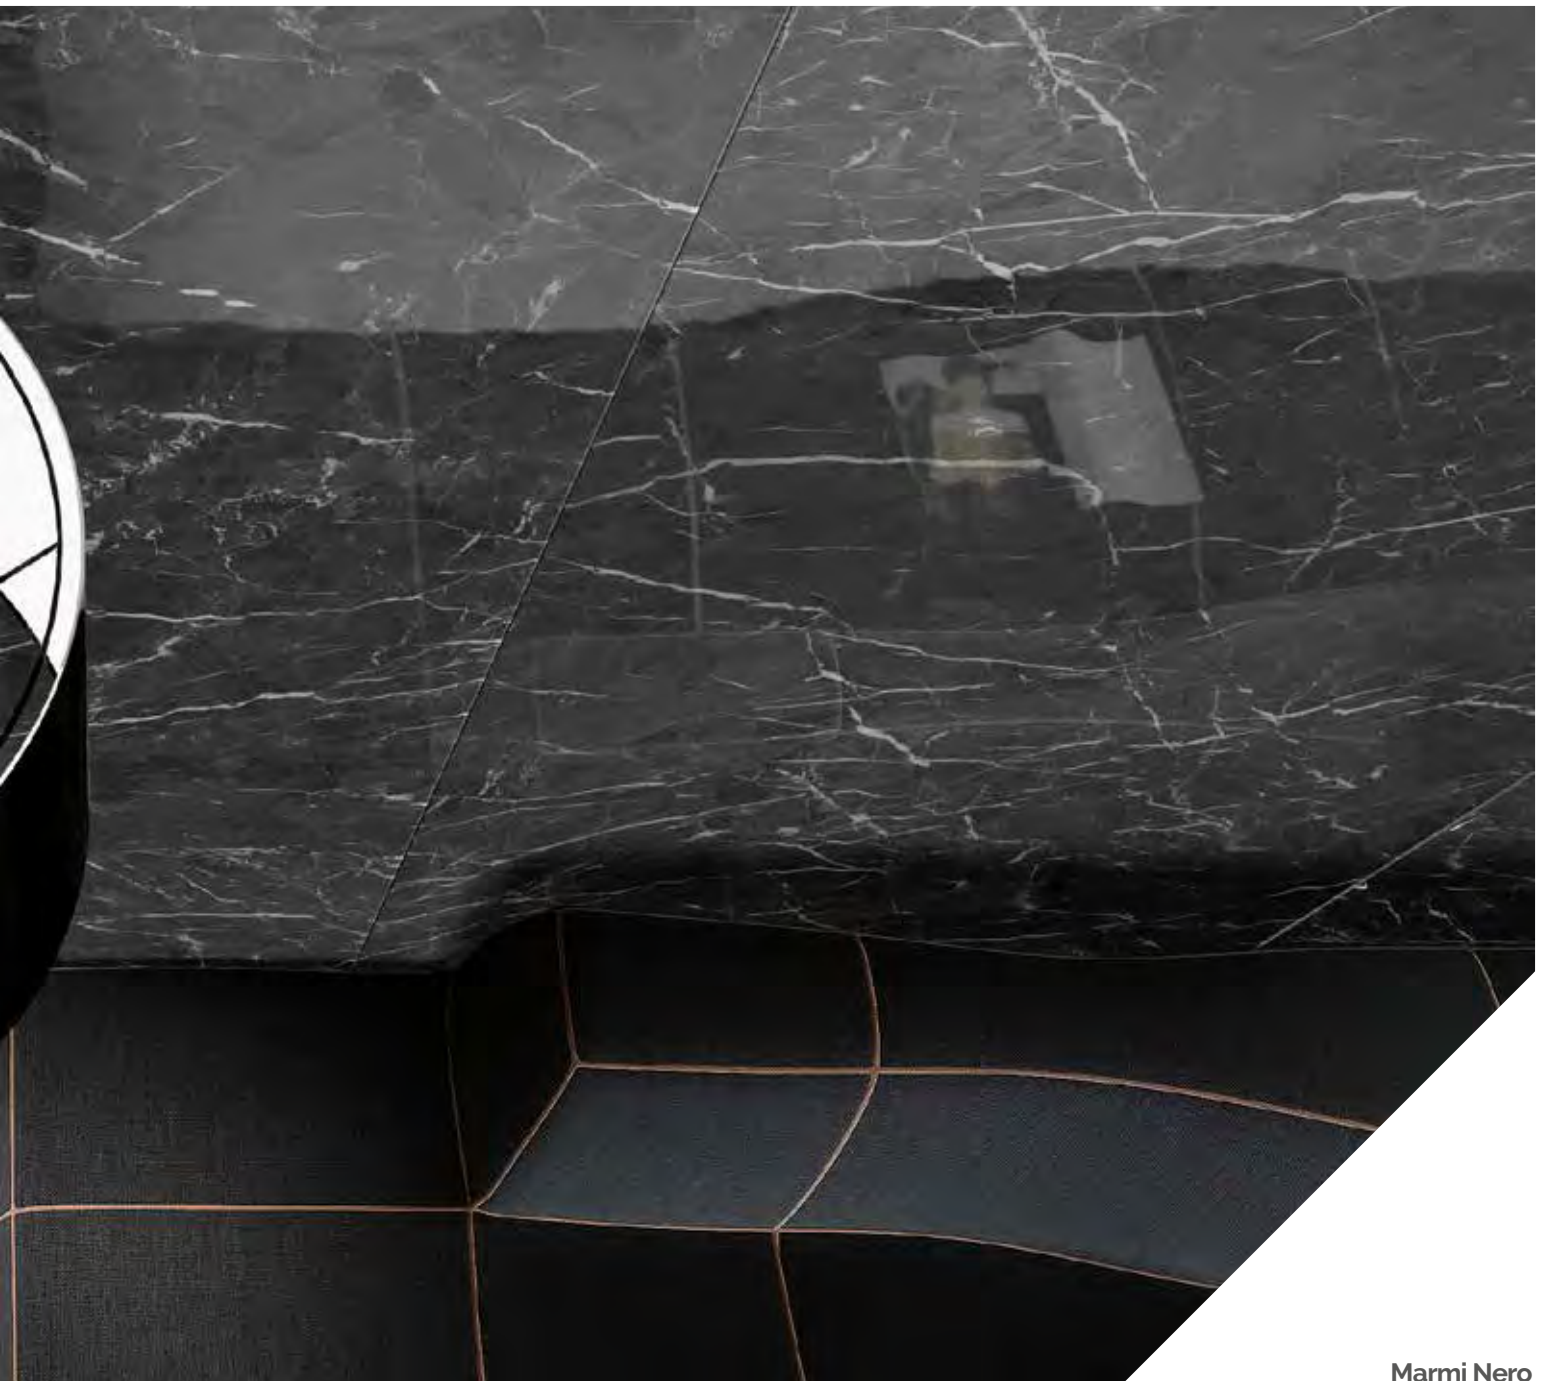

45x90

90x90

45x45

Cliffstone Round Square
Pietra Del Cardoso

Centurion Grigio
Cassero & Blue Falls

Marmi Nero

Cliffstone Grigio Tao

Prestigo Grigio & Anthracite