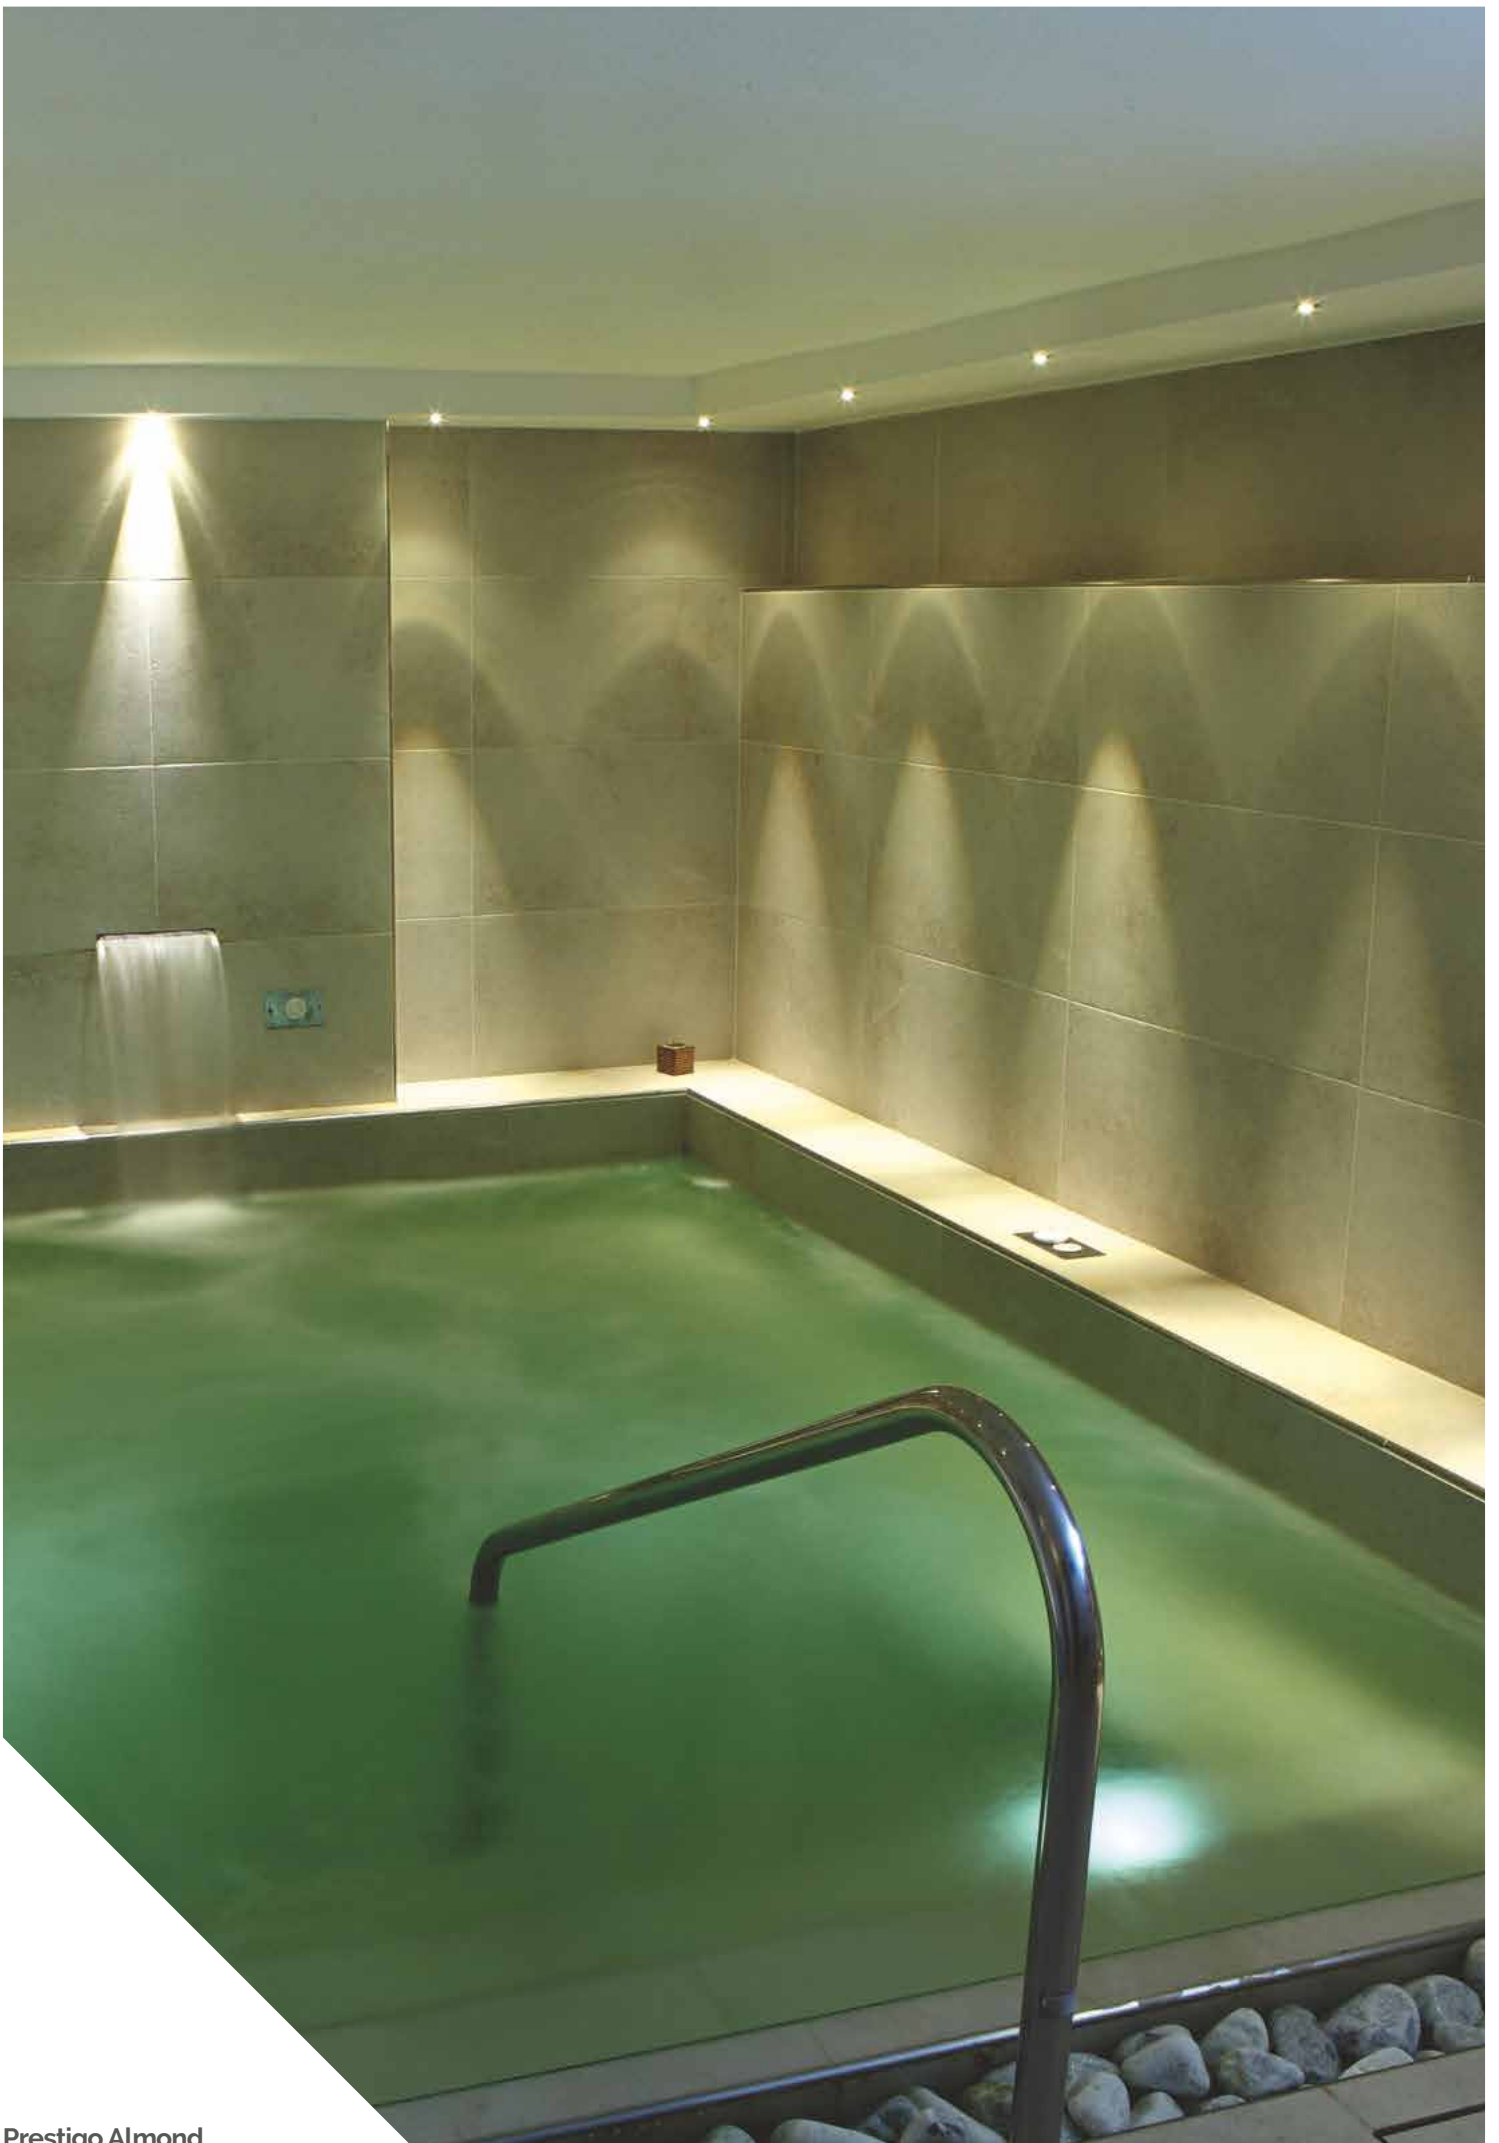

Prestigo Angolo
Terminale Alluminio
1x1cm

Prestigo Terminale Alluminio
1x30cm

Prestigo Matita Alluminio
1.2x30cm

Prestigo Matita Acciaio
0.3x60cm

Prestigo Bacchetta
Alluminio
0.3x60cm

Prestigo Almond

SLABS sizes (cm)