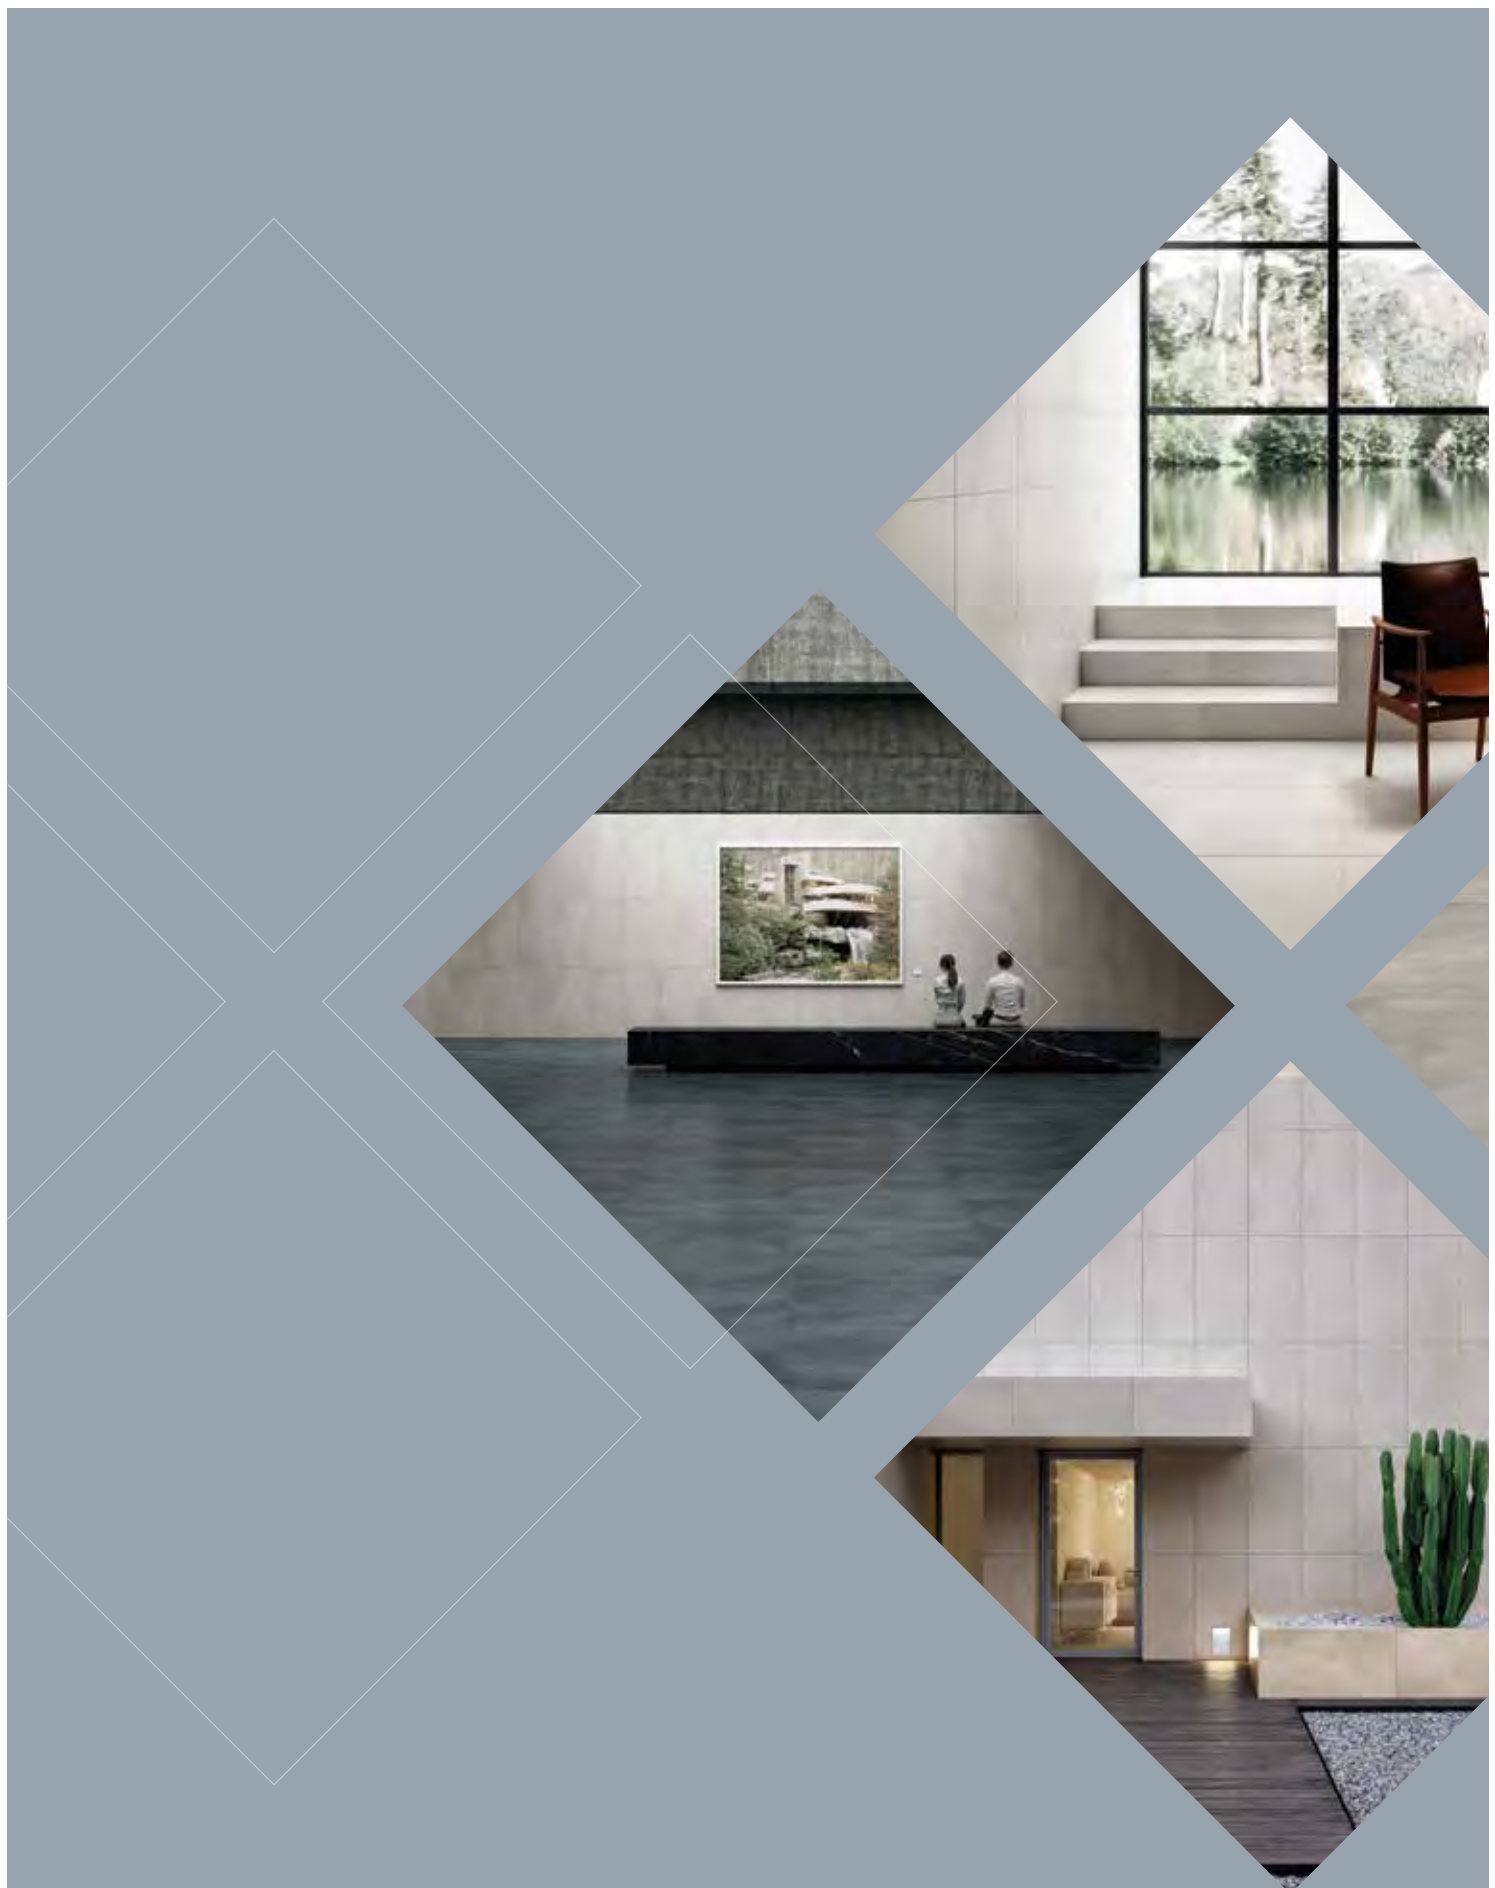

Gradino Costa Retta 60
3x33x60cm

Gradino Costa Retta 120
3x33x120cm

Gradino Costa Retta 120
Custom size

Elemento AL
4.2x16.5x60cm

Margella
5x31x120cm

Gradone Monolitico
19x31x120cm

shades

VogueCeramics 