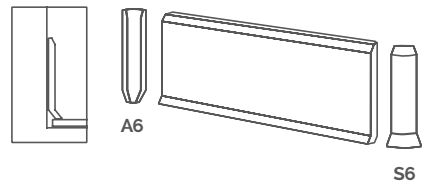

Cove Base Straight Top
10x30cm

Sit-On Skirting Bevelled Top
10x30cm
A6/S6 2.5x10cm

Technical sizes (cm)

	Technic R10	Roccia R12 (A+B+C)	Bugnata R11 v6 (A+B+C)	Profil R12 v8 (A+B+C)	Pave R11 V4 (A+B+C)	Secura R11 (A+B)	Carbo R12	Reticolo R12 v4 (A+B+C)	Safe R13 (A+B+C)
Arkansas	◆◆◆◆	◆◆◆	◆	◆◆	◆◆	◆◆◆◆		◆◆	
Bianco Avorio	◆◆◆◆	◆◆◆	◆	◆◆	◆◆	◆◆◆◆	◆		◆
Bianco B	◆◆◆◆	◆◆◆	◆	◆◆	◆◆	◆◆◆◆			◆
Colorado	◆◆◆◆	◆◆◆	◆	◆◆	◆◆	◆◆◆◆			
Grigio Cenere	◆◆◆◆	◆◆◆	◆	◆◆	◆◆	◆◆◆◆			
Nebraska	◆◆◆◆	◆◆◆	◆	◆◆	◆◆	◆◆◆◆		◆◆	
Ontario	◆◆◆◆	◆◆◆	◆	◆◆	◆◆	◆◆◆◆			
Sahara	◆◆◆◆	◆◆◆	◆	◆◆	◆◆	◆◆◆◆			