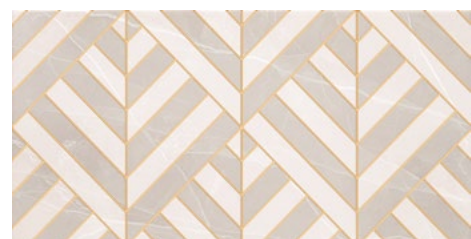

DEKOR GEO

30,8x60,8cm